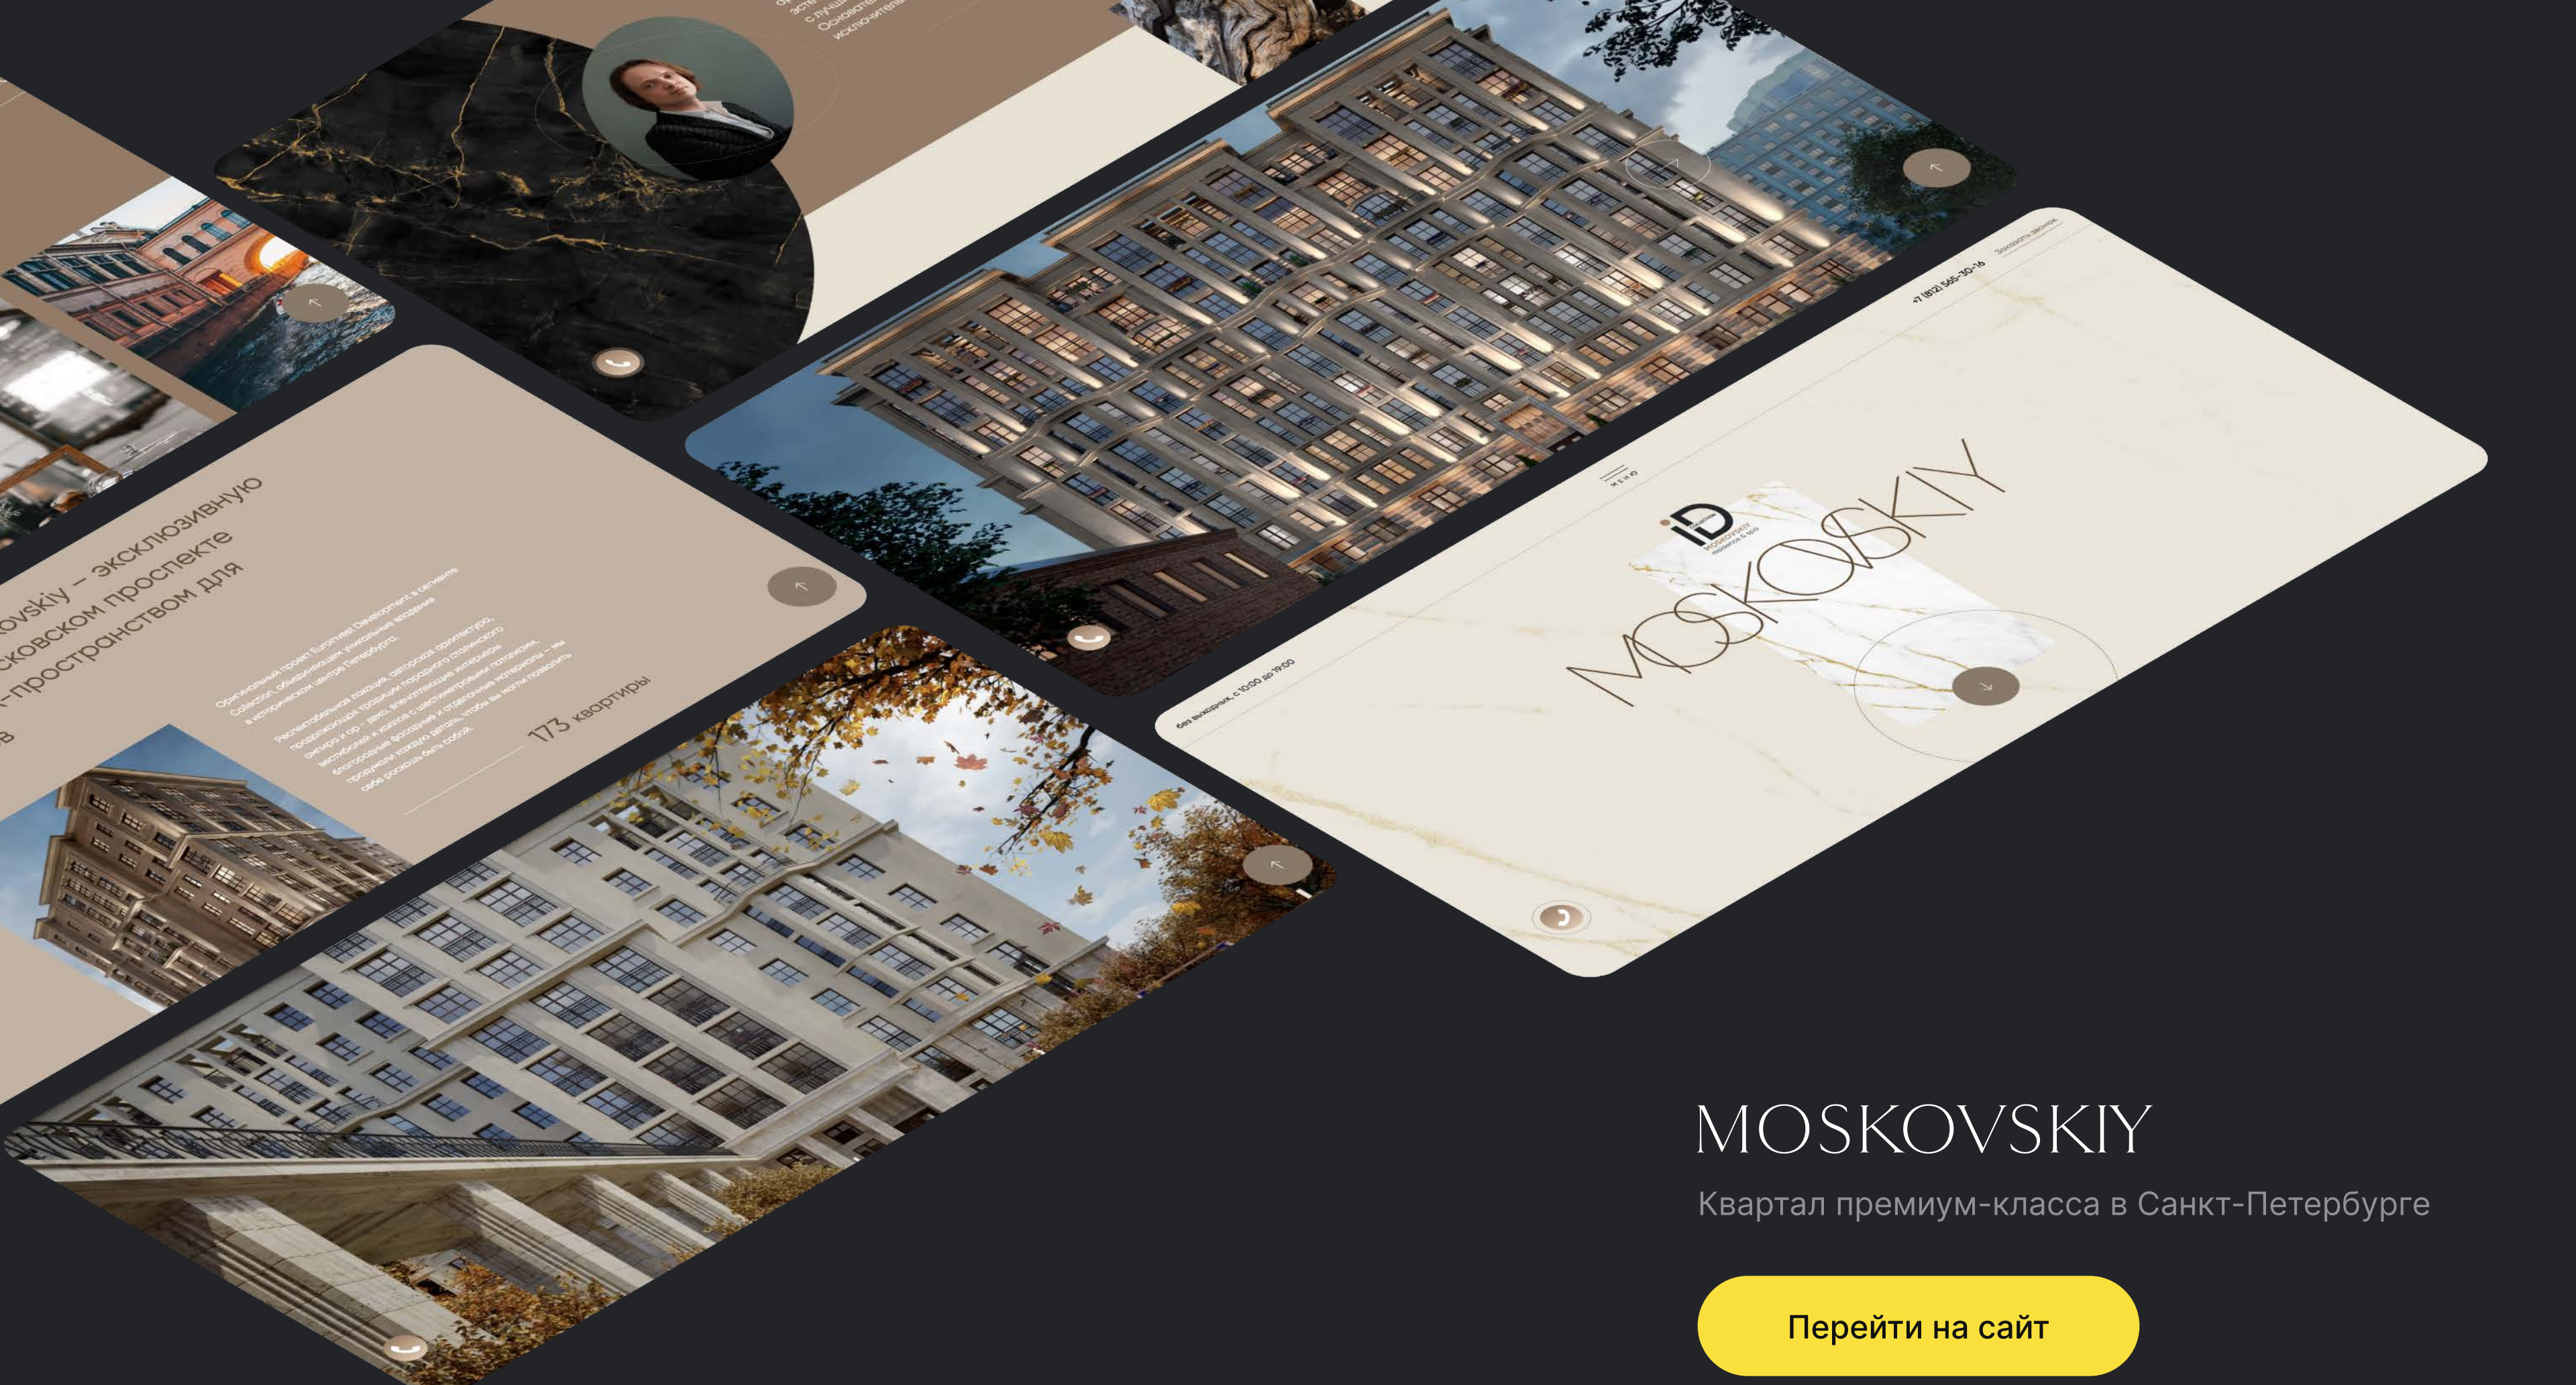

ovskiy – эксклюзивную
сковском проспекте
– пространством для

Стильный проект Euroinvest Development в центре
Спб, объединяющий уникальные здания
в исторической застройке Пискаревского
района. Современная парковка, садоводство, озеленение,
подземный гараж, торговый центр, спортивный клуб,
детский сад и др. – это все в комплексе. Интерьеры
выполнены в едином стиле с историческими постройками,
подчеркивая красоту фасада и создавая уютную
атмосферу в каждой квартире.