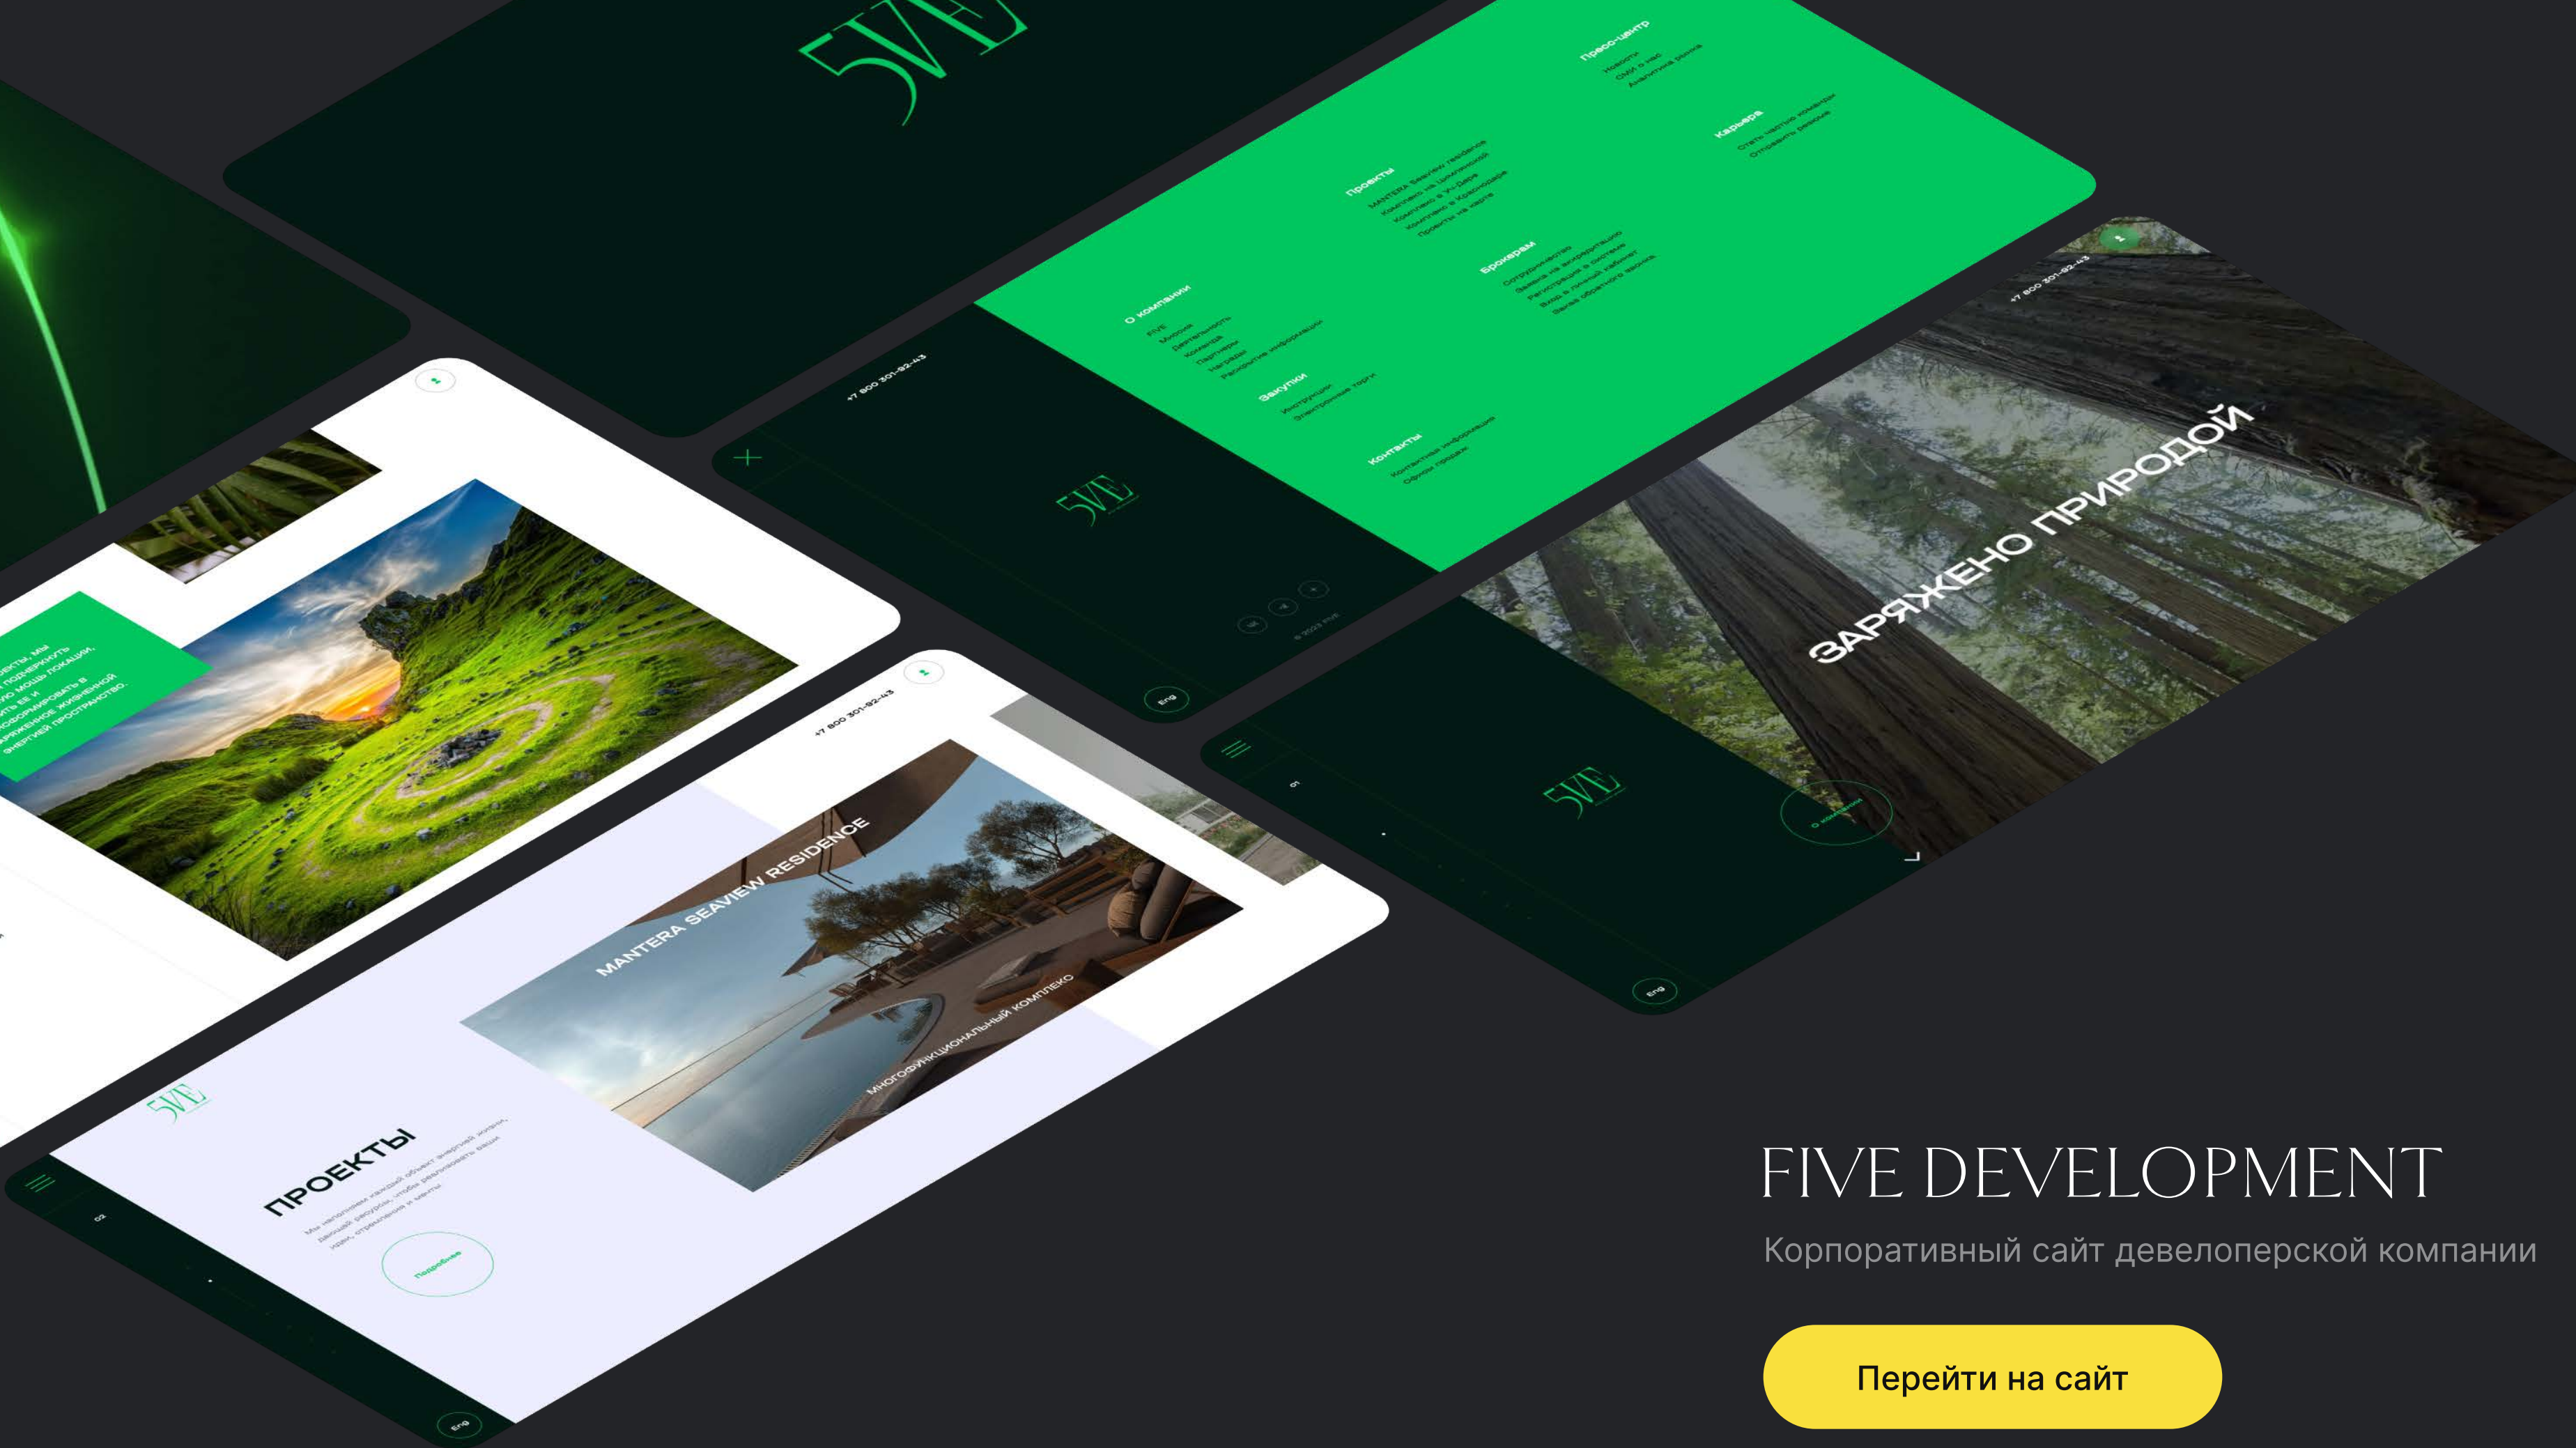

FIVE DEVELOPMENT

Корпоративный сайт девелоперской компании

[Перейти на сайт](#)