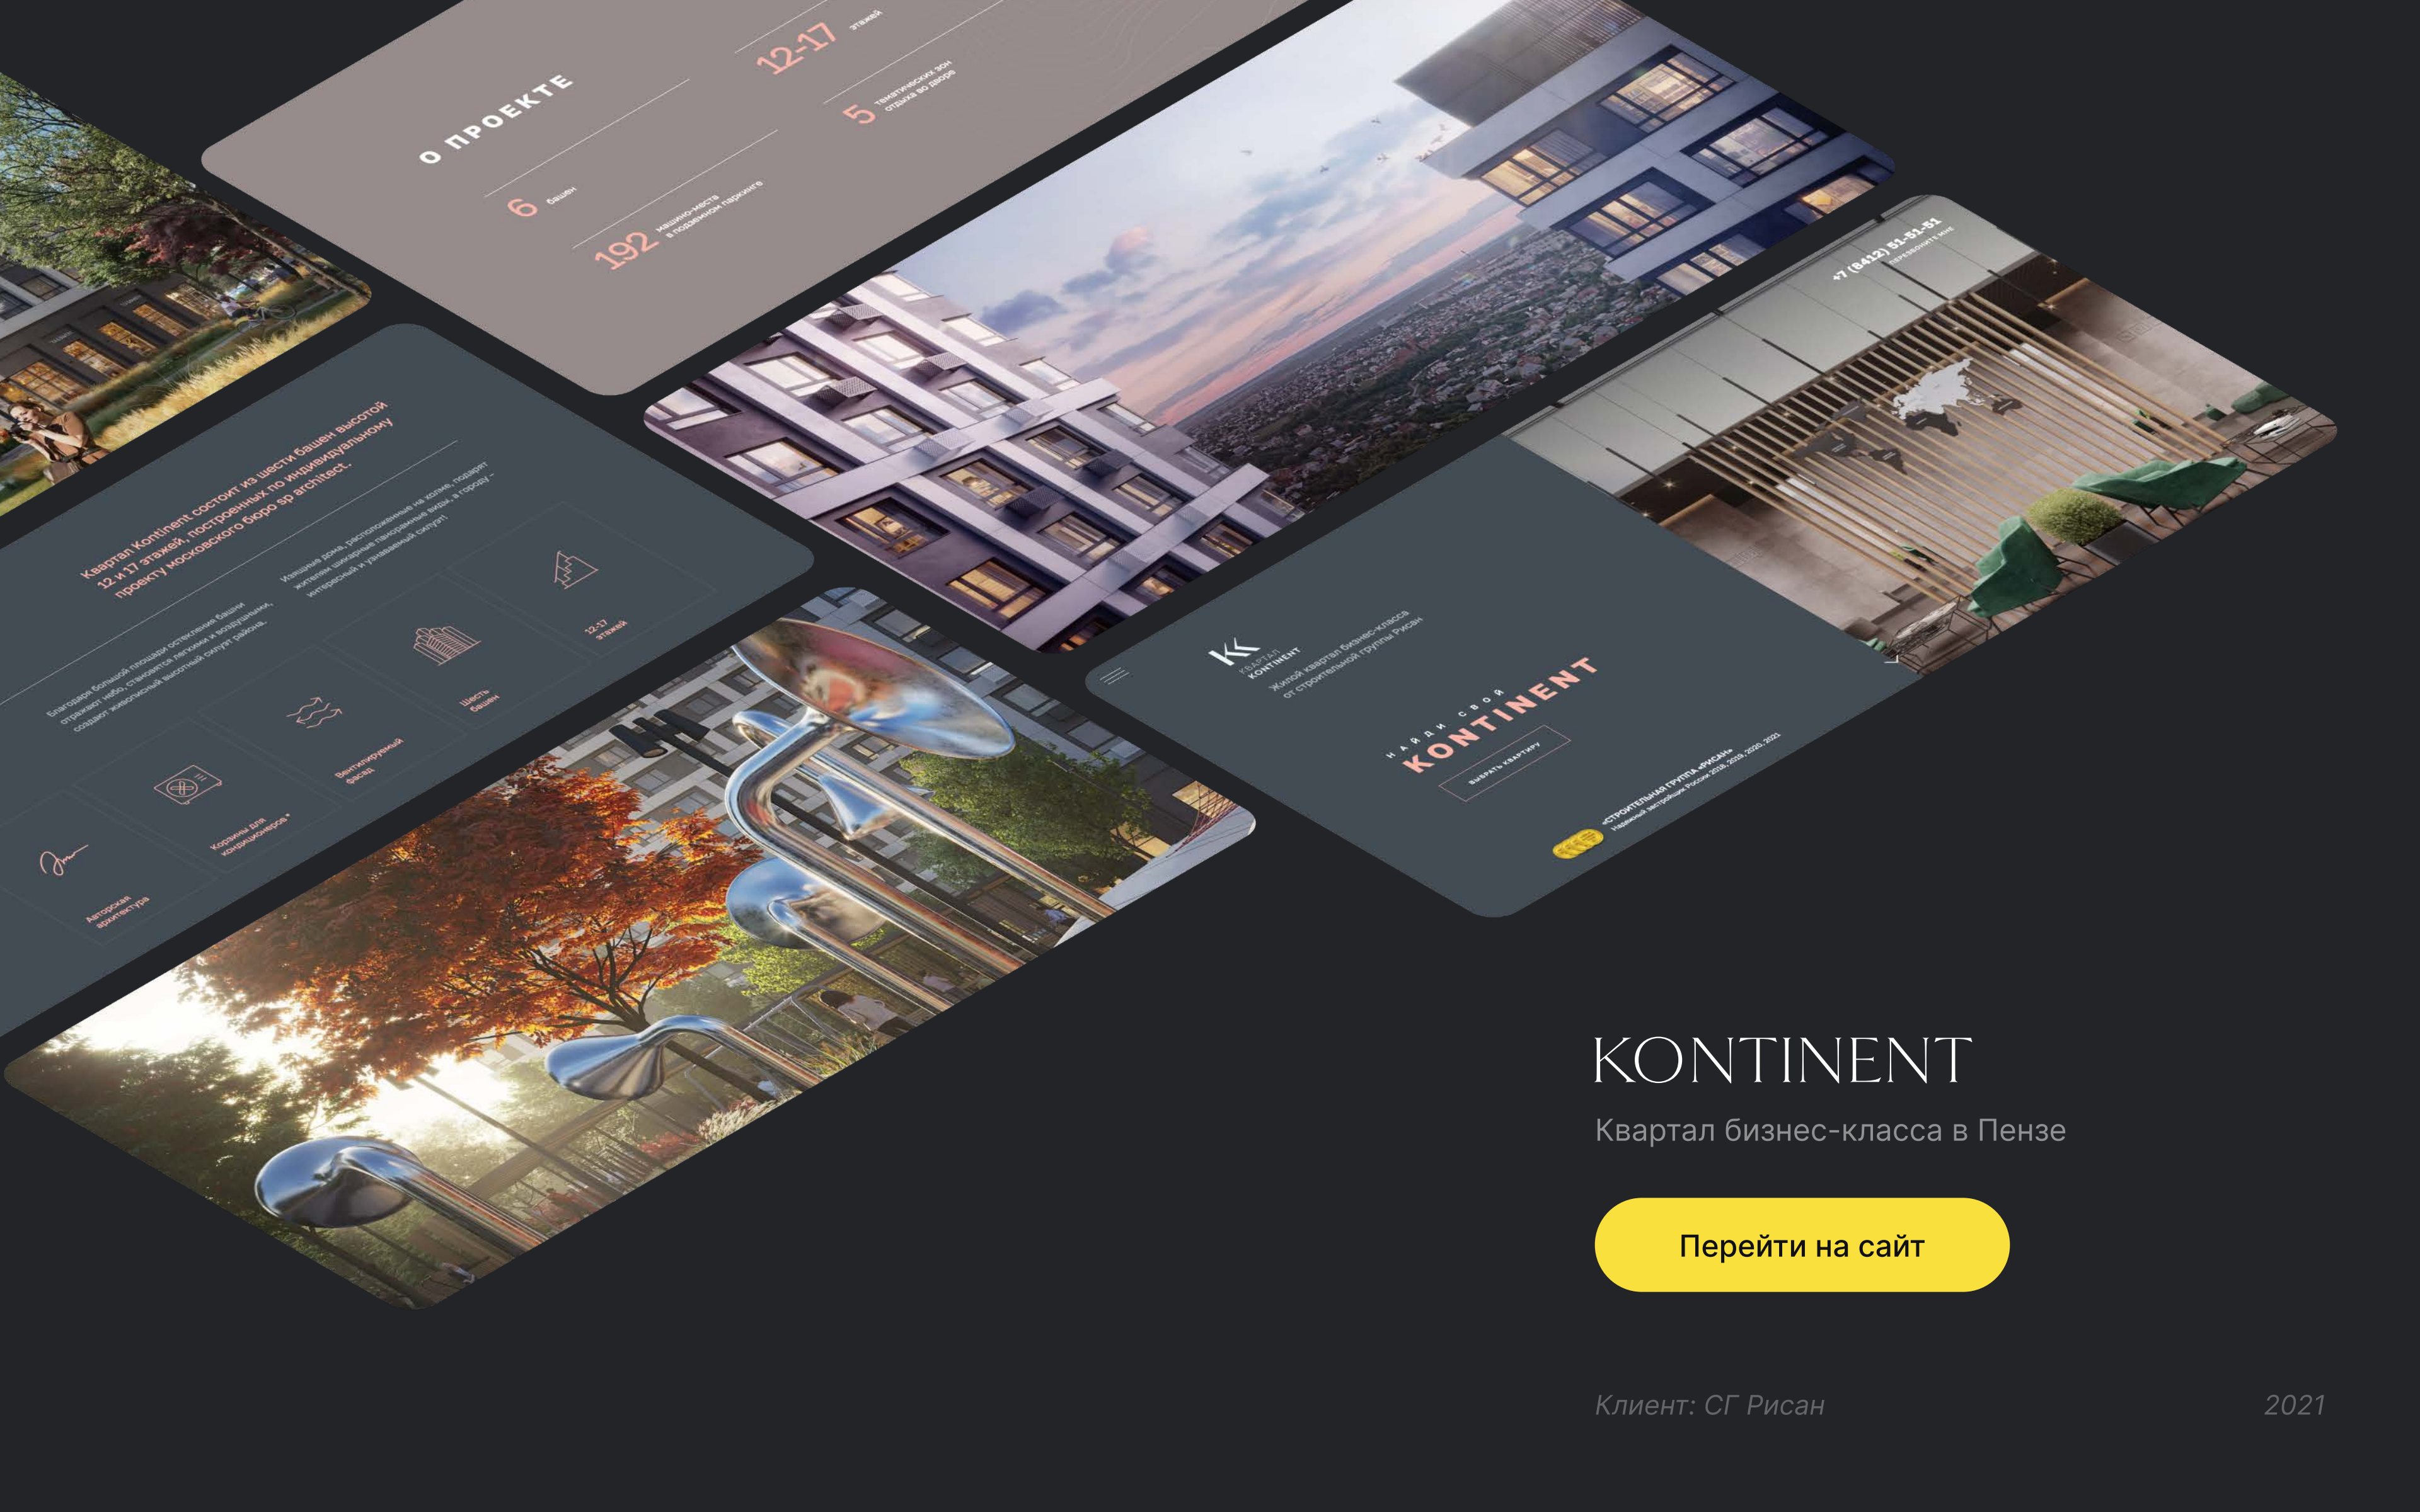

О ПРОЕКТЕ

6 Башен

192 машино-места в подземном паркинге

12-17 этажей

5 тематических зон ставка во дворе

Квартал KONTINENT состоит из шести башен высотой 12 и 17 этажей, построенных по индивидуальному проекту московского бюро architects.

Благодаря большой площади остекления башни отражают небо. Становятся «плавающим» и воздушными, создают живописный высотный силуэт башни.

Изысканная форма, расположенная на высоте, подарит жителям шикарные панорамные виды, в городе – интересный и равновесный силуэт!