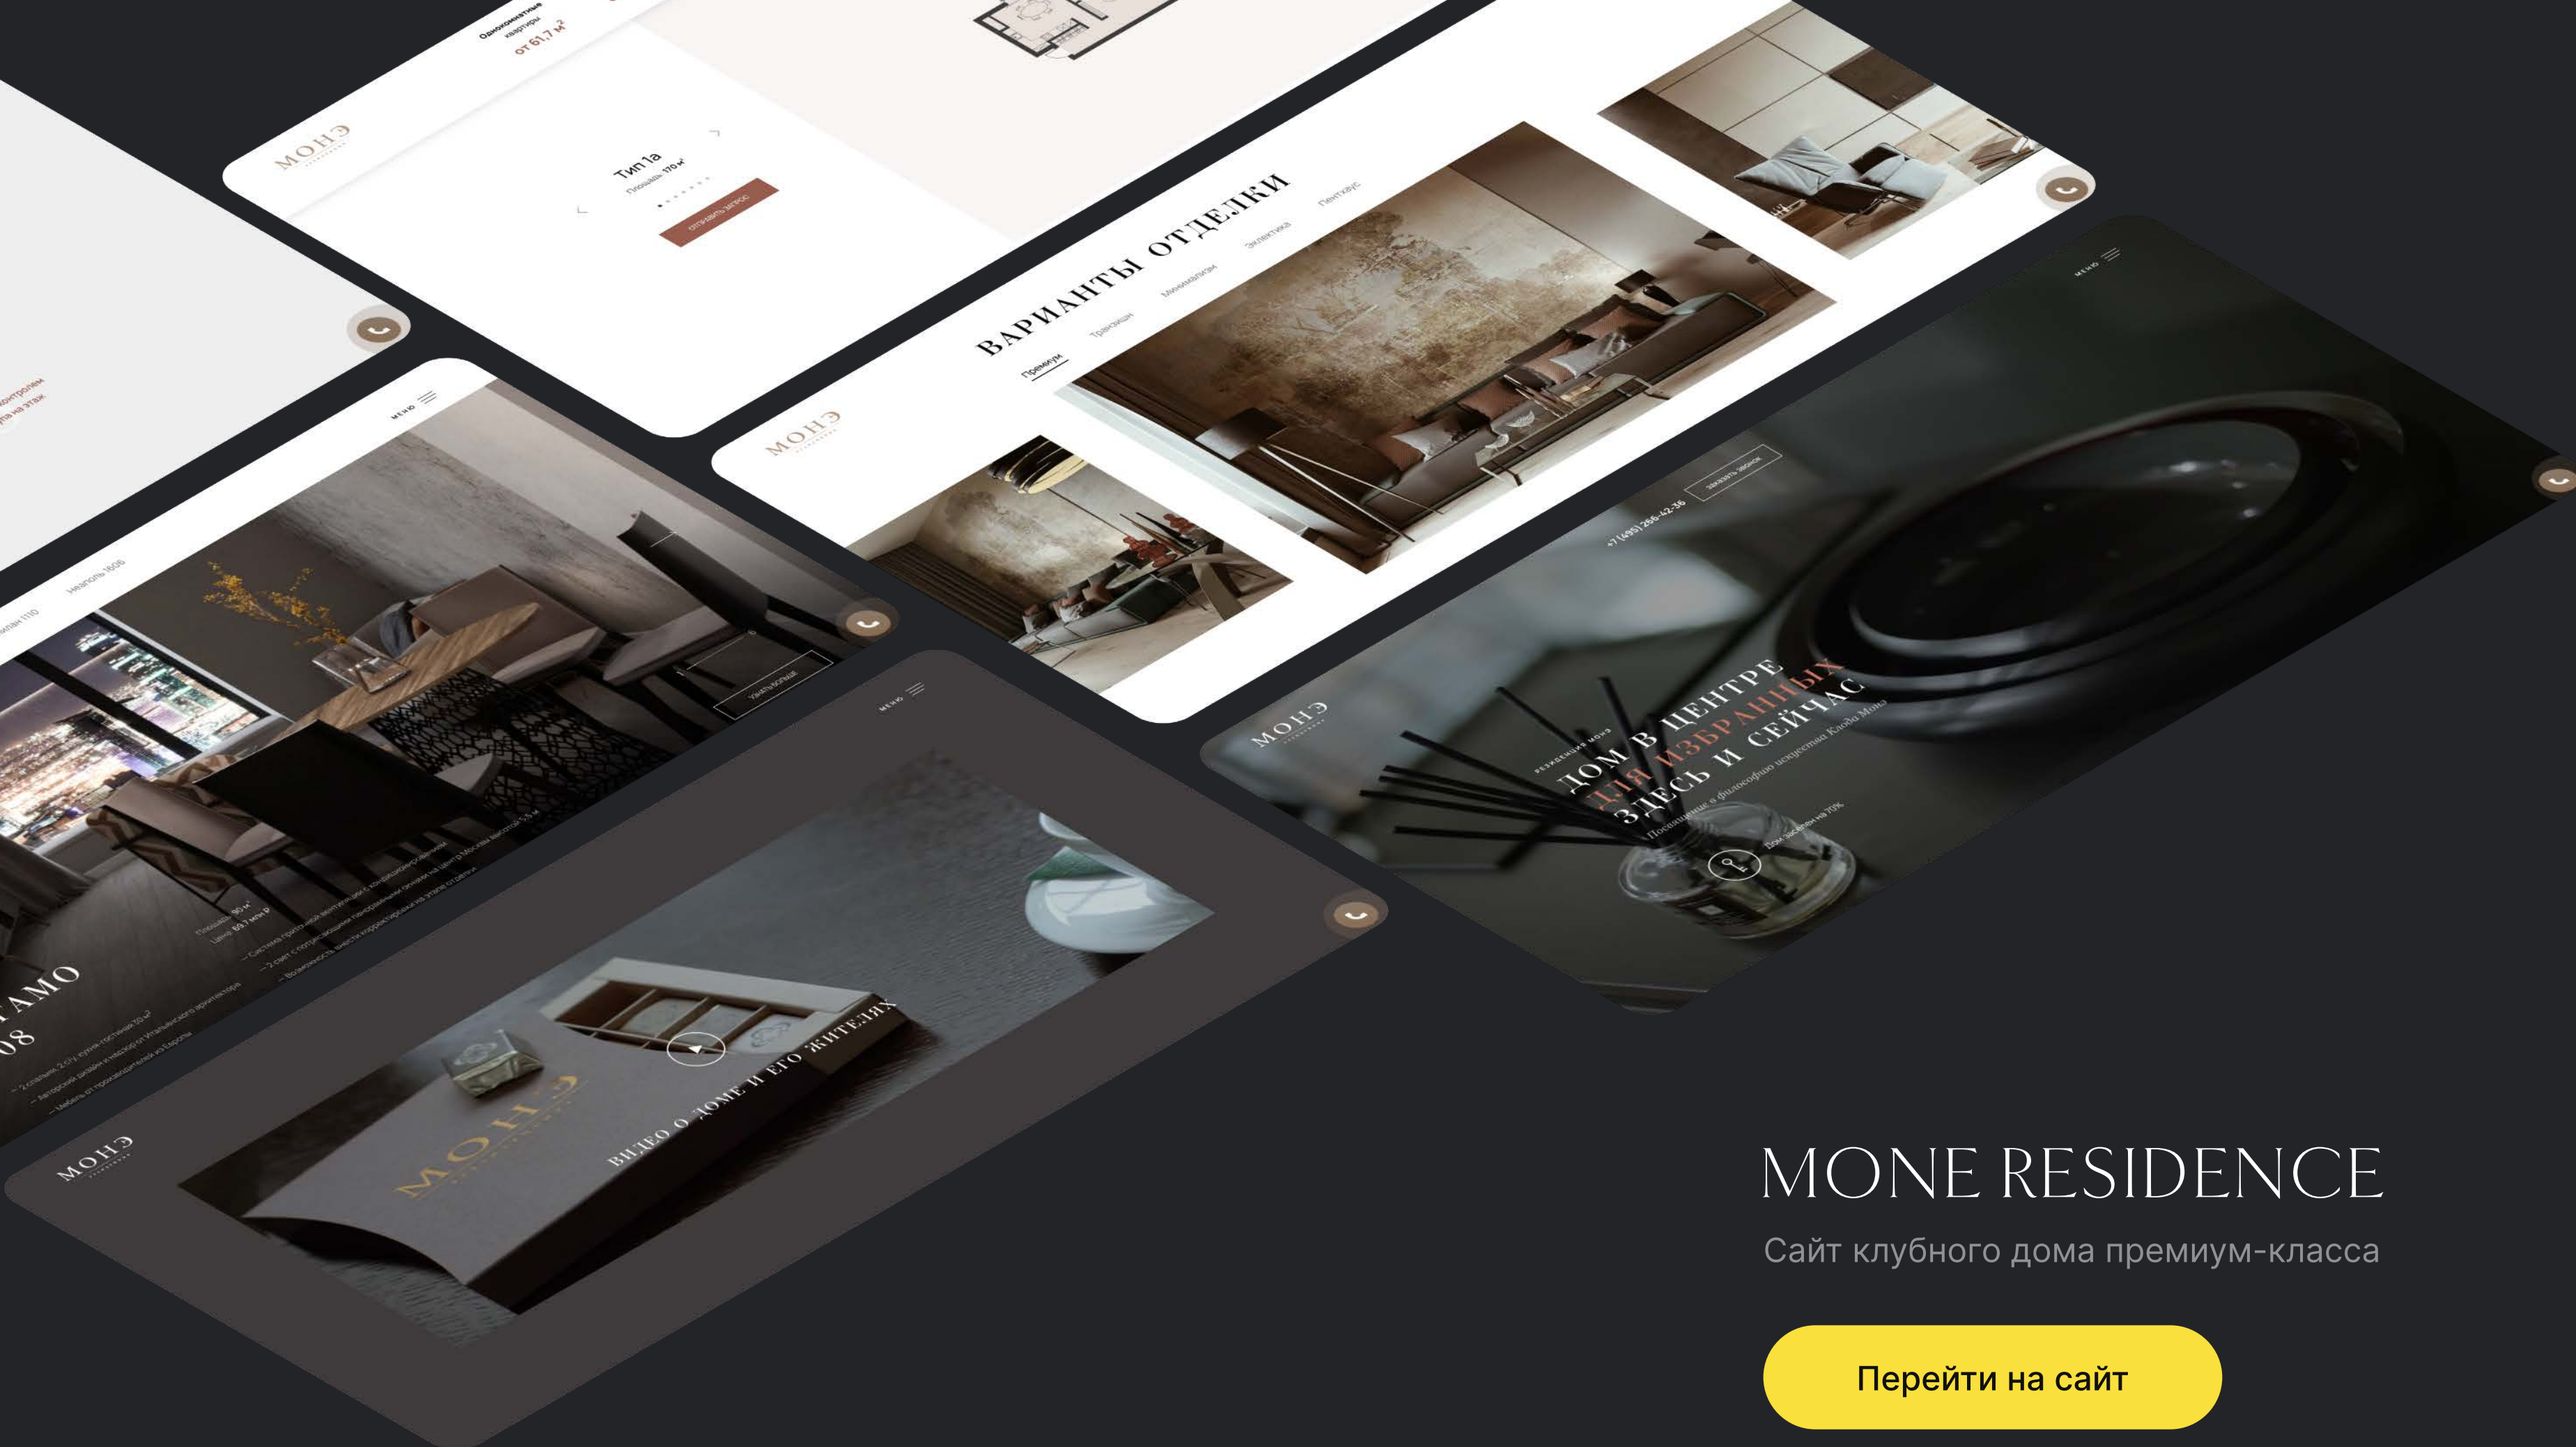

MONE RESIDENCE

Сайт клубного дома премиум-класса

[Перейти на сайт](#)

Клиент: Панавто

2019