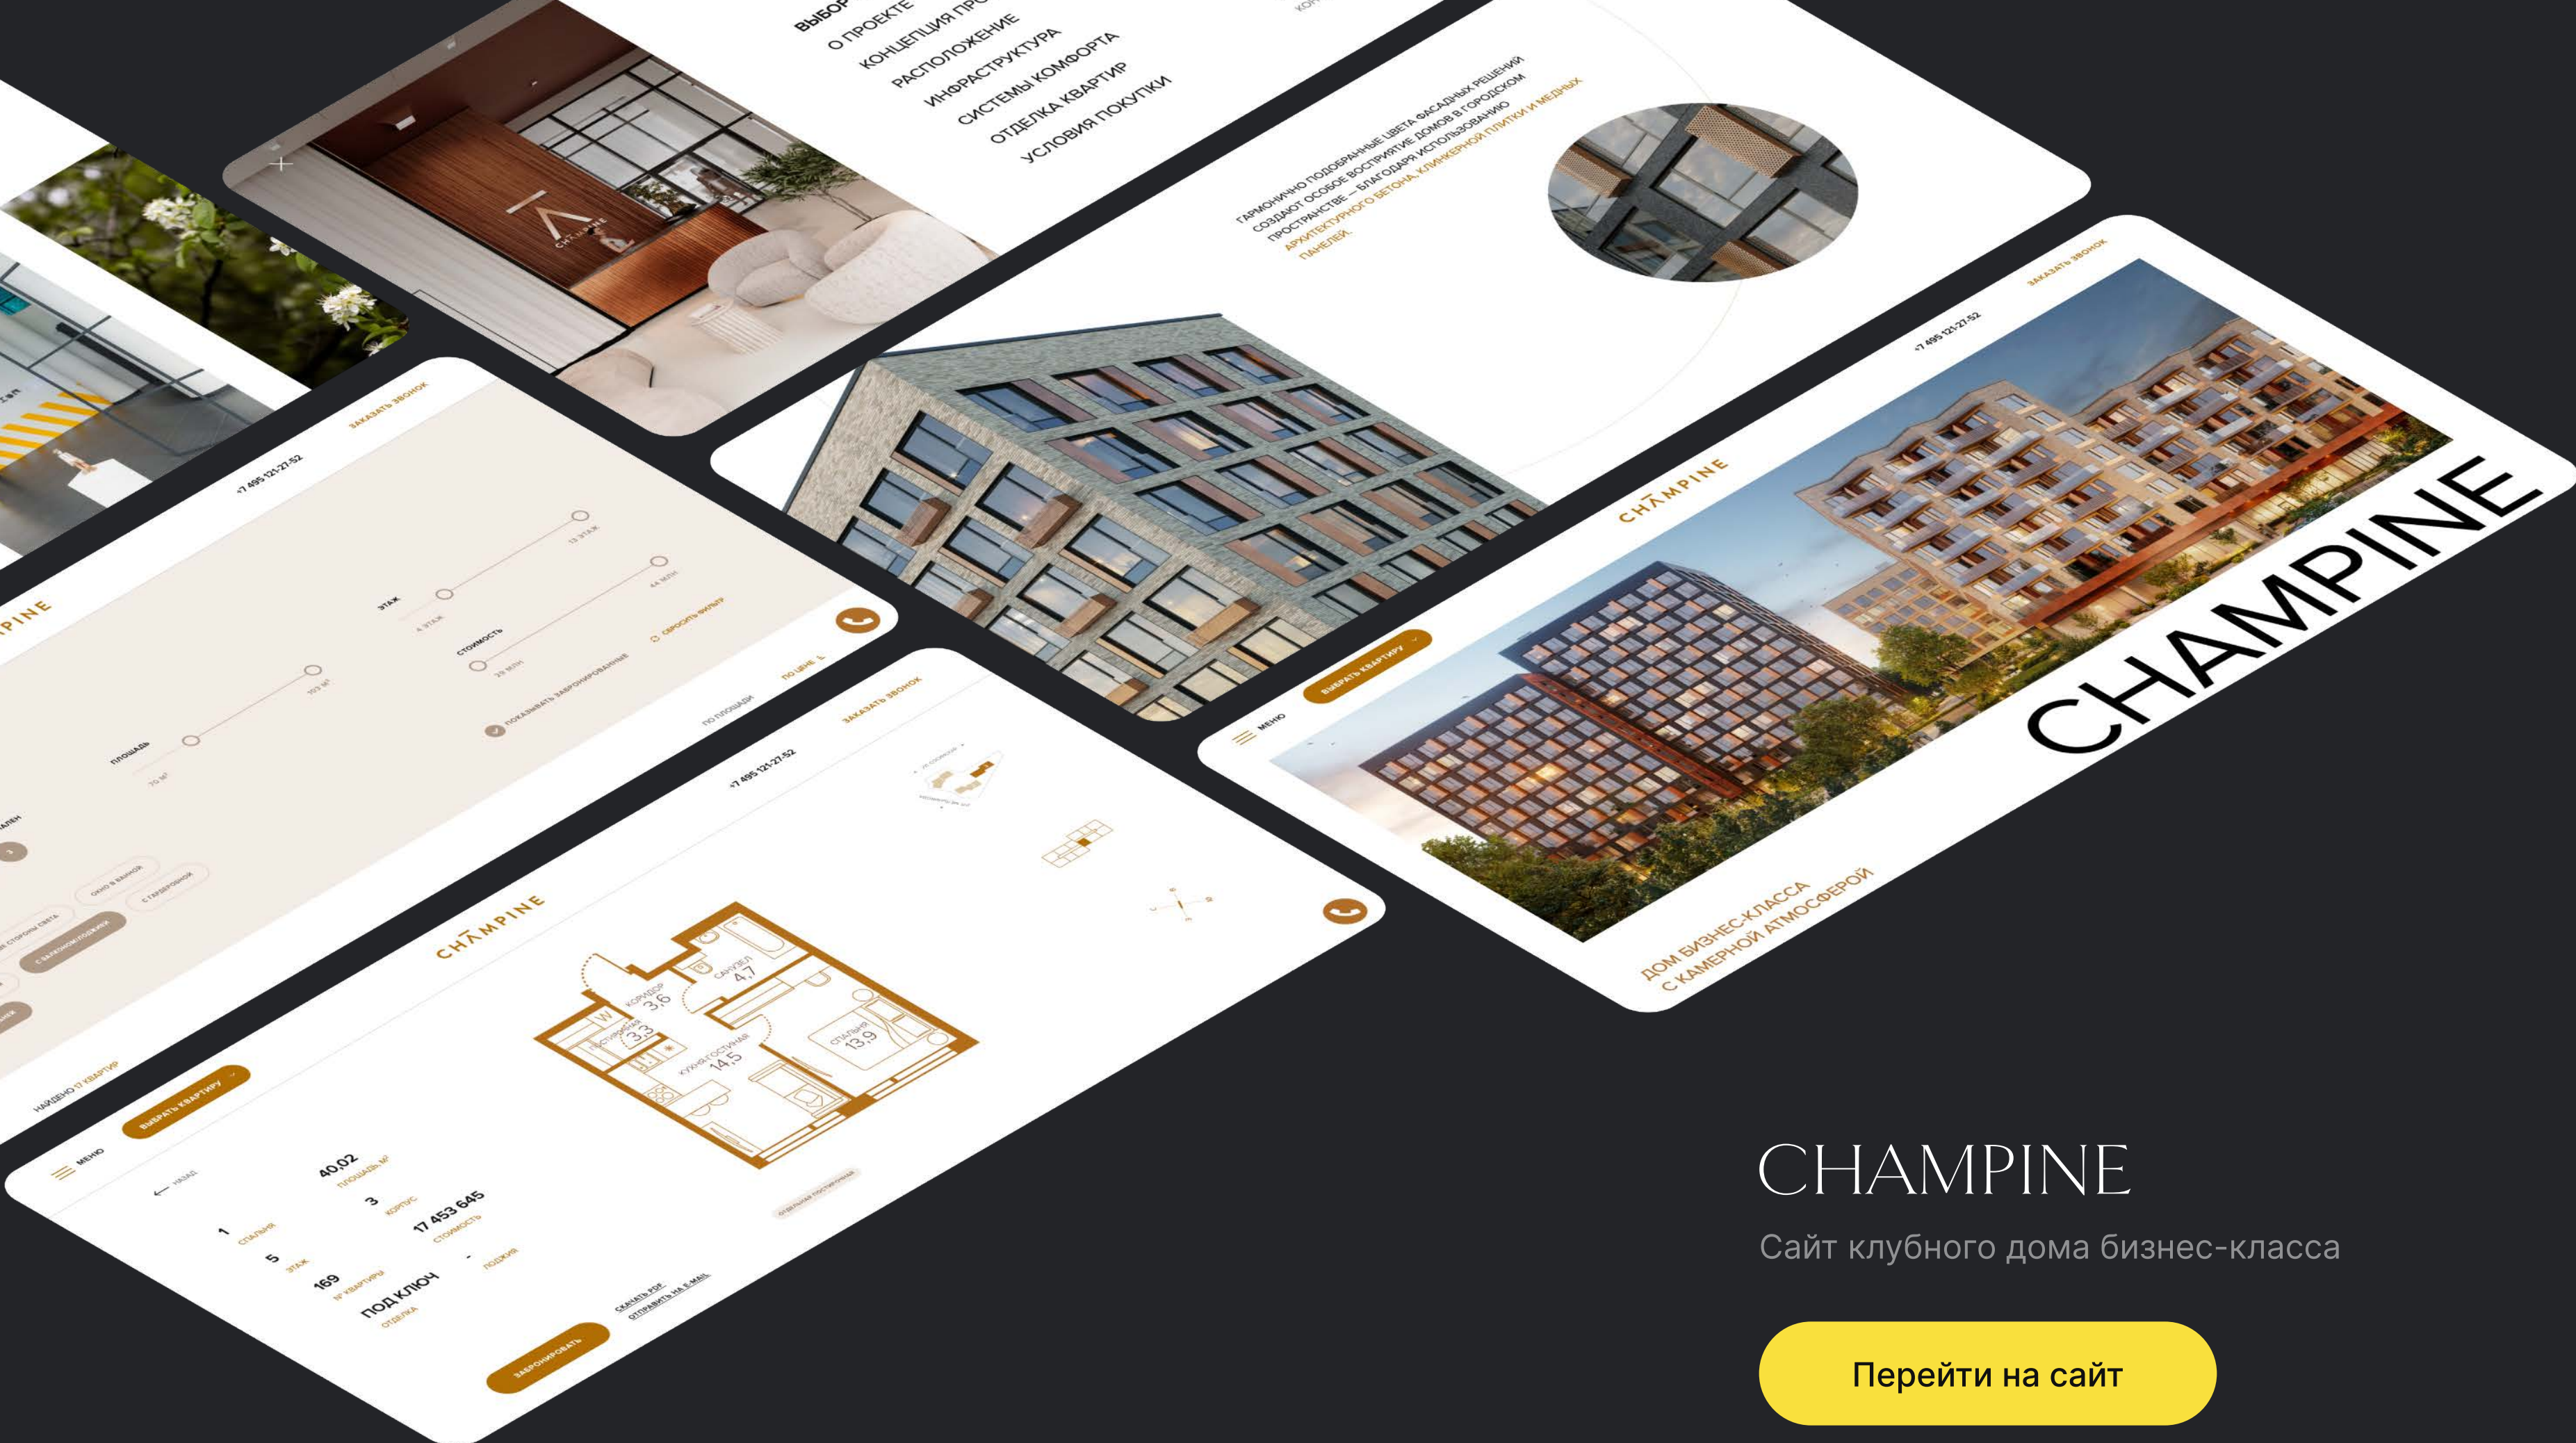

ВЫБОР ПРОЕКТА
КОНЦЕПЦИЯ ПРОЕКТА
РАСПОЛОЖЕНИЕ
ИНФРАСТРУКТУРА
СИСТЕМЫ КОМФОРТА
ОТДЕЛКА КВАРТИР
УСЛОВИЯ ПОКУПКИ

ГАРМОНИЧНО ПОДБОРАНЫ ЦВЕТА, ФАКДУРЫ РЕШЕНИЙ
СОЗДАНО ОСОБЕ ВОСТРИМАЕ ДОМОВ В ГОРОДСКОМ
ПРОСТРАНСТВЕ — БЛАГОДАРЯ ИСПОЛЬЗОВАНИЮ
АРХИТЕКТУРНОГО БЕТОНА, КЛИМЕРНОЙ ПЛИТКИ И МЕДНЫХ
ПАНДЕЛЕЙ.

CHAMPINE

Сайт клубного дома бизнес-класса

[Перейти на сайт](#)