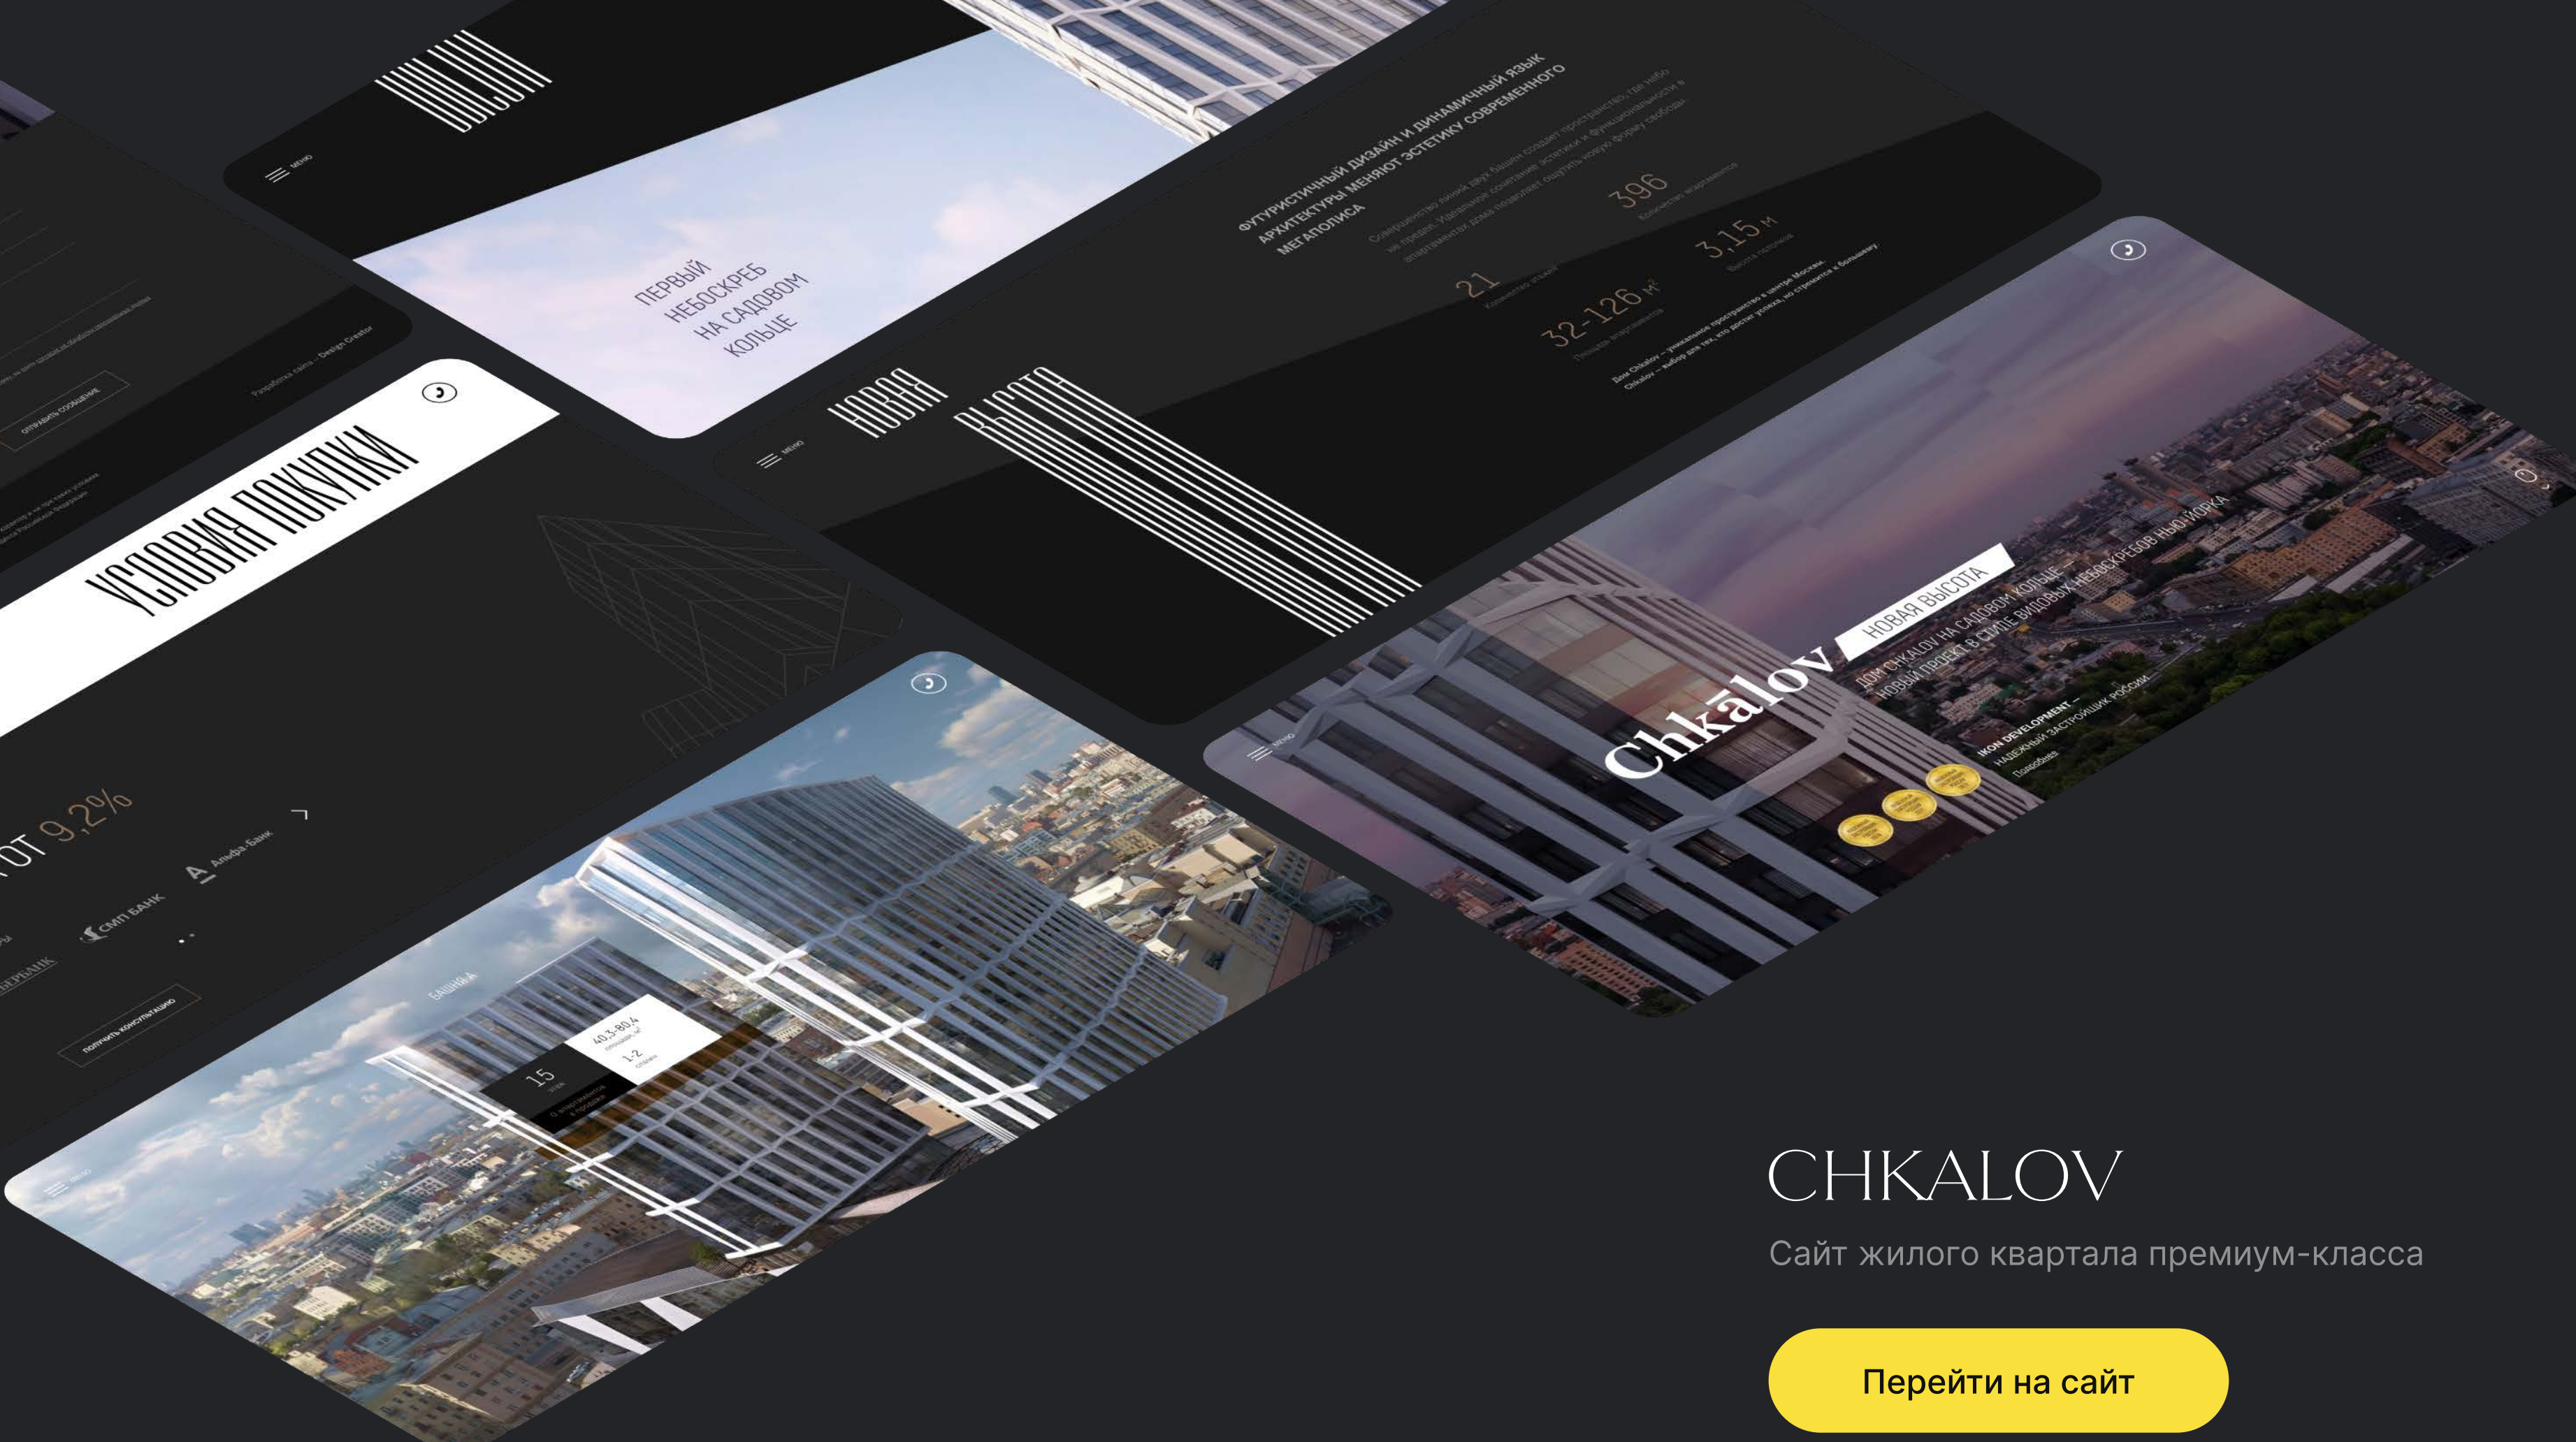

CHKALOV

Сайт жилого квартала премиум-класса

[Перейти на сайт](#)