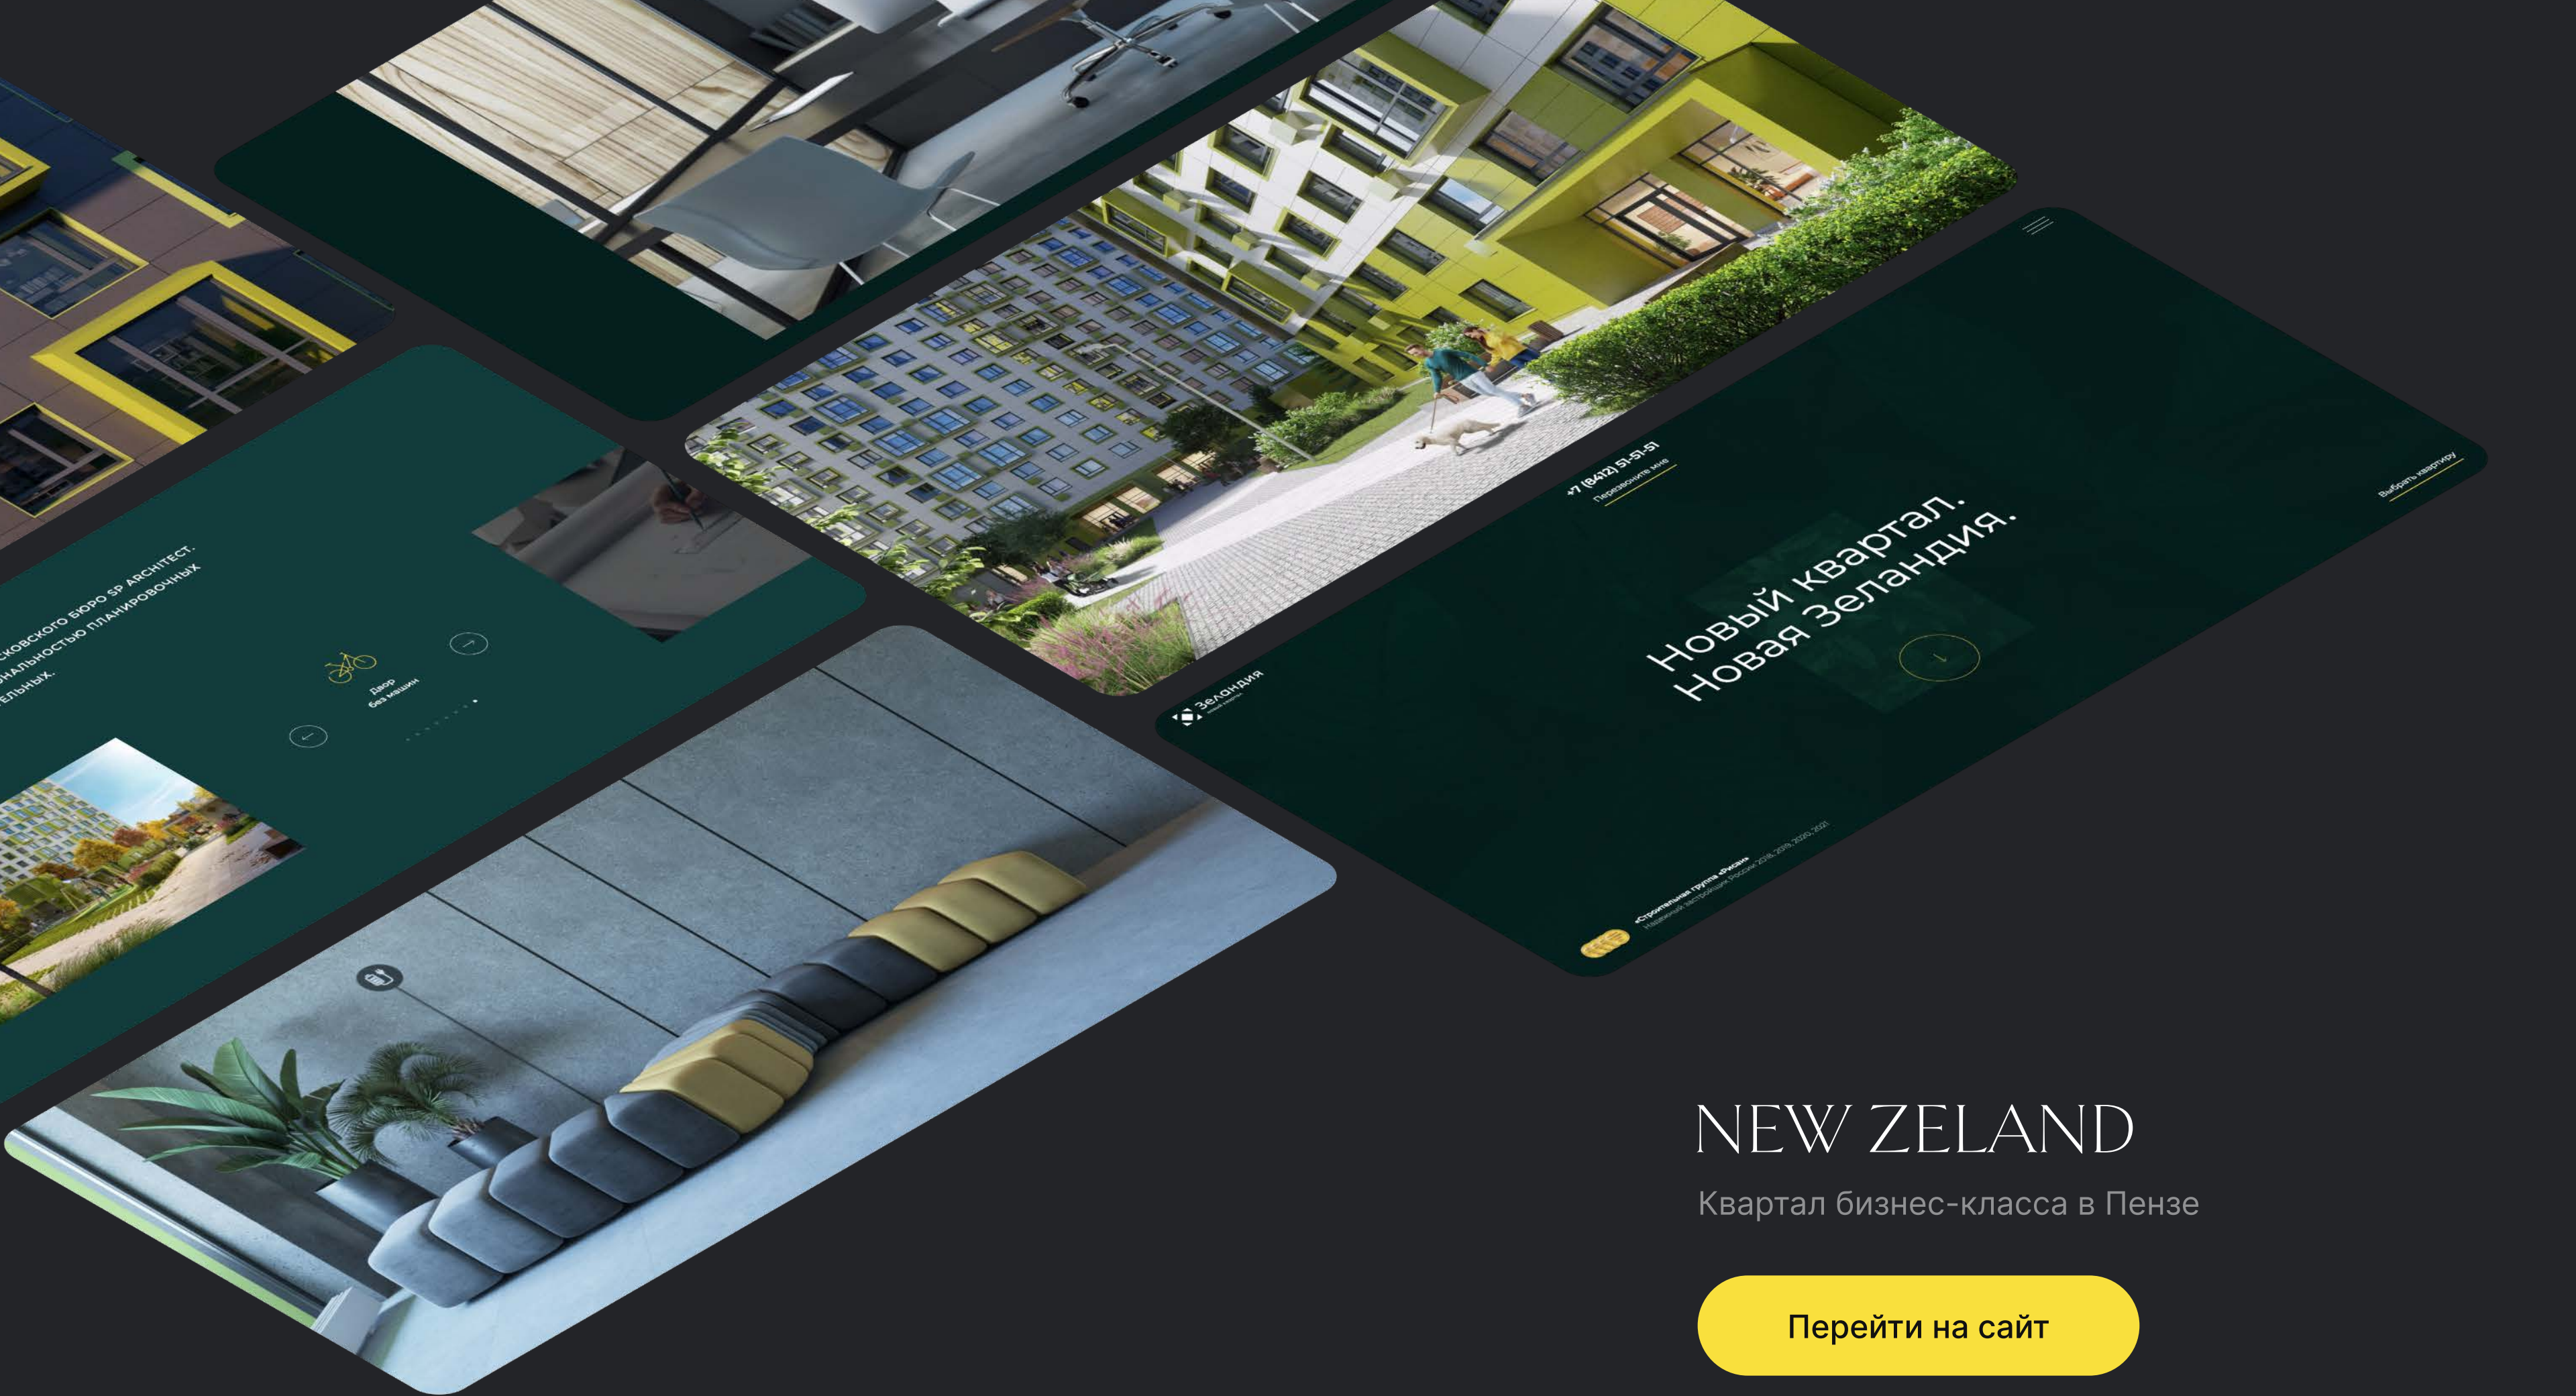

NEW ZEALAND

Квартал бизнес-класса в Пензе

[Перейти на сайт](#)

Клиент: СГ Рисан

2021