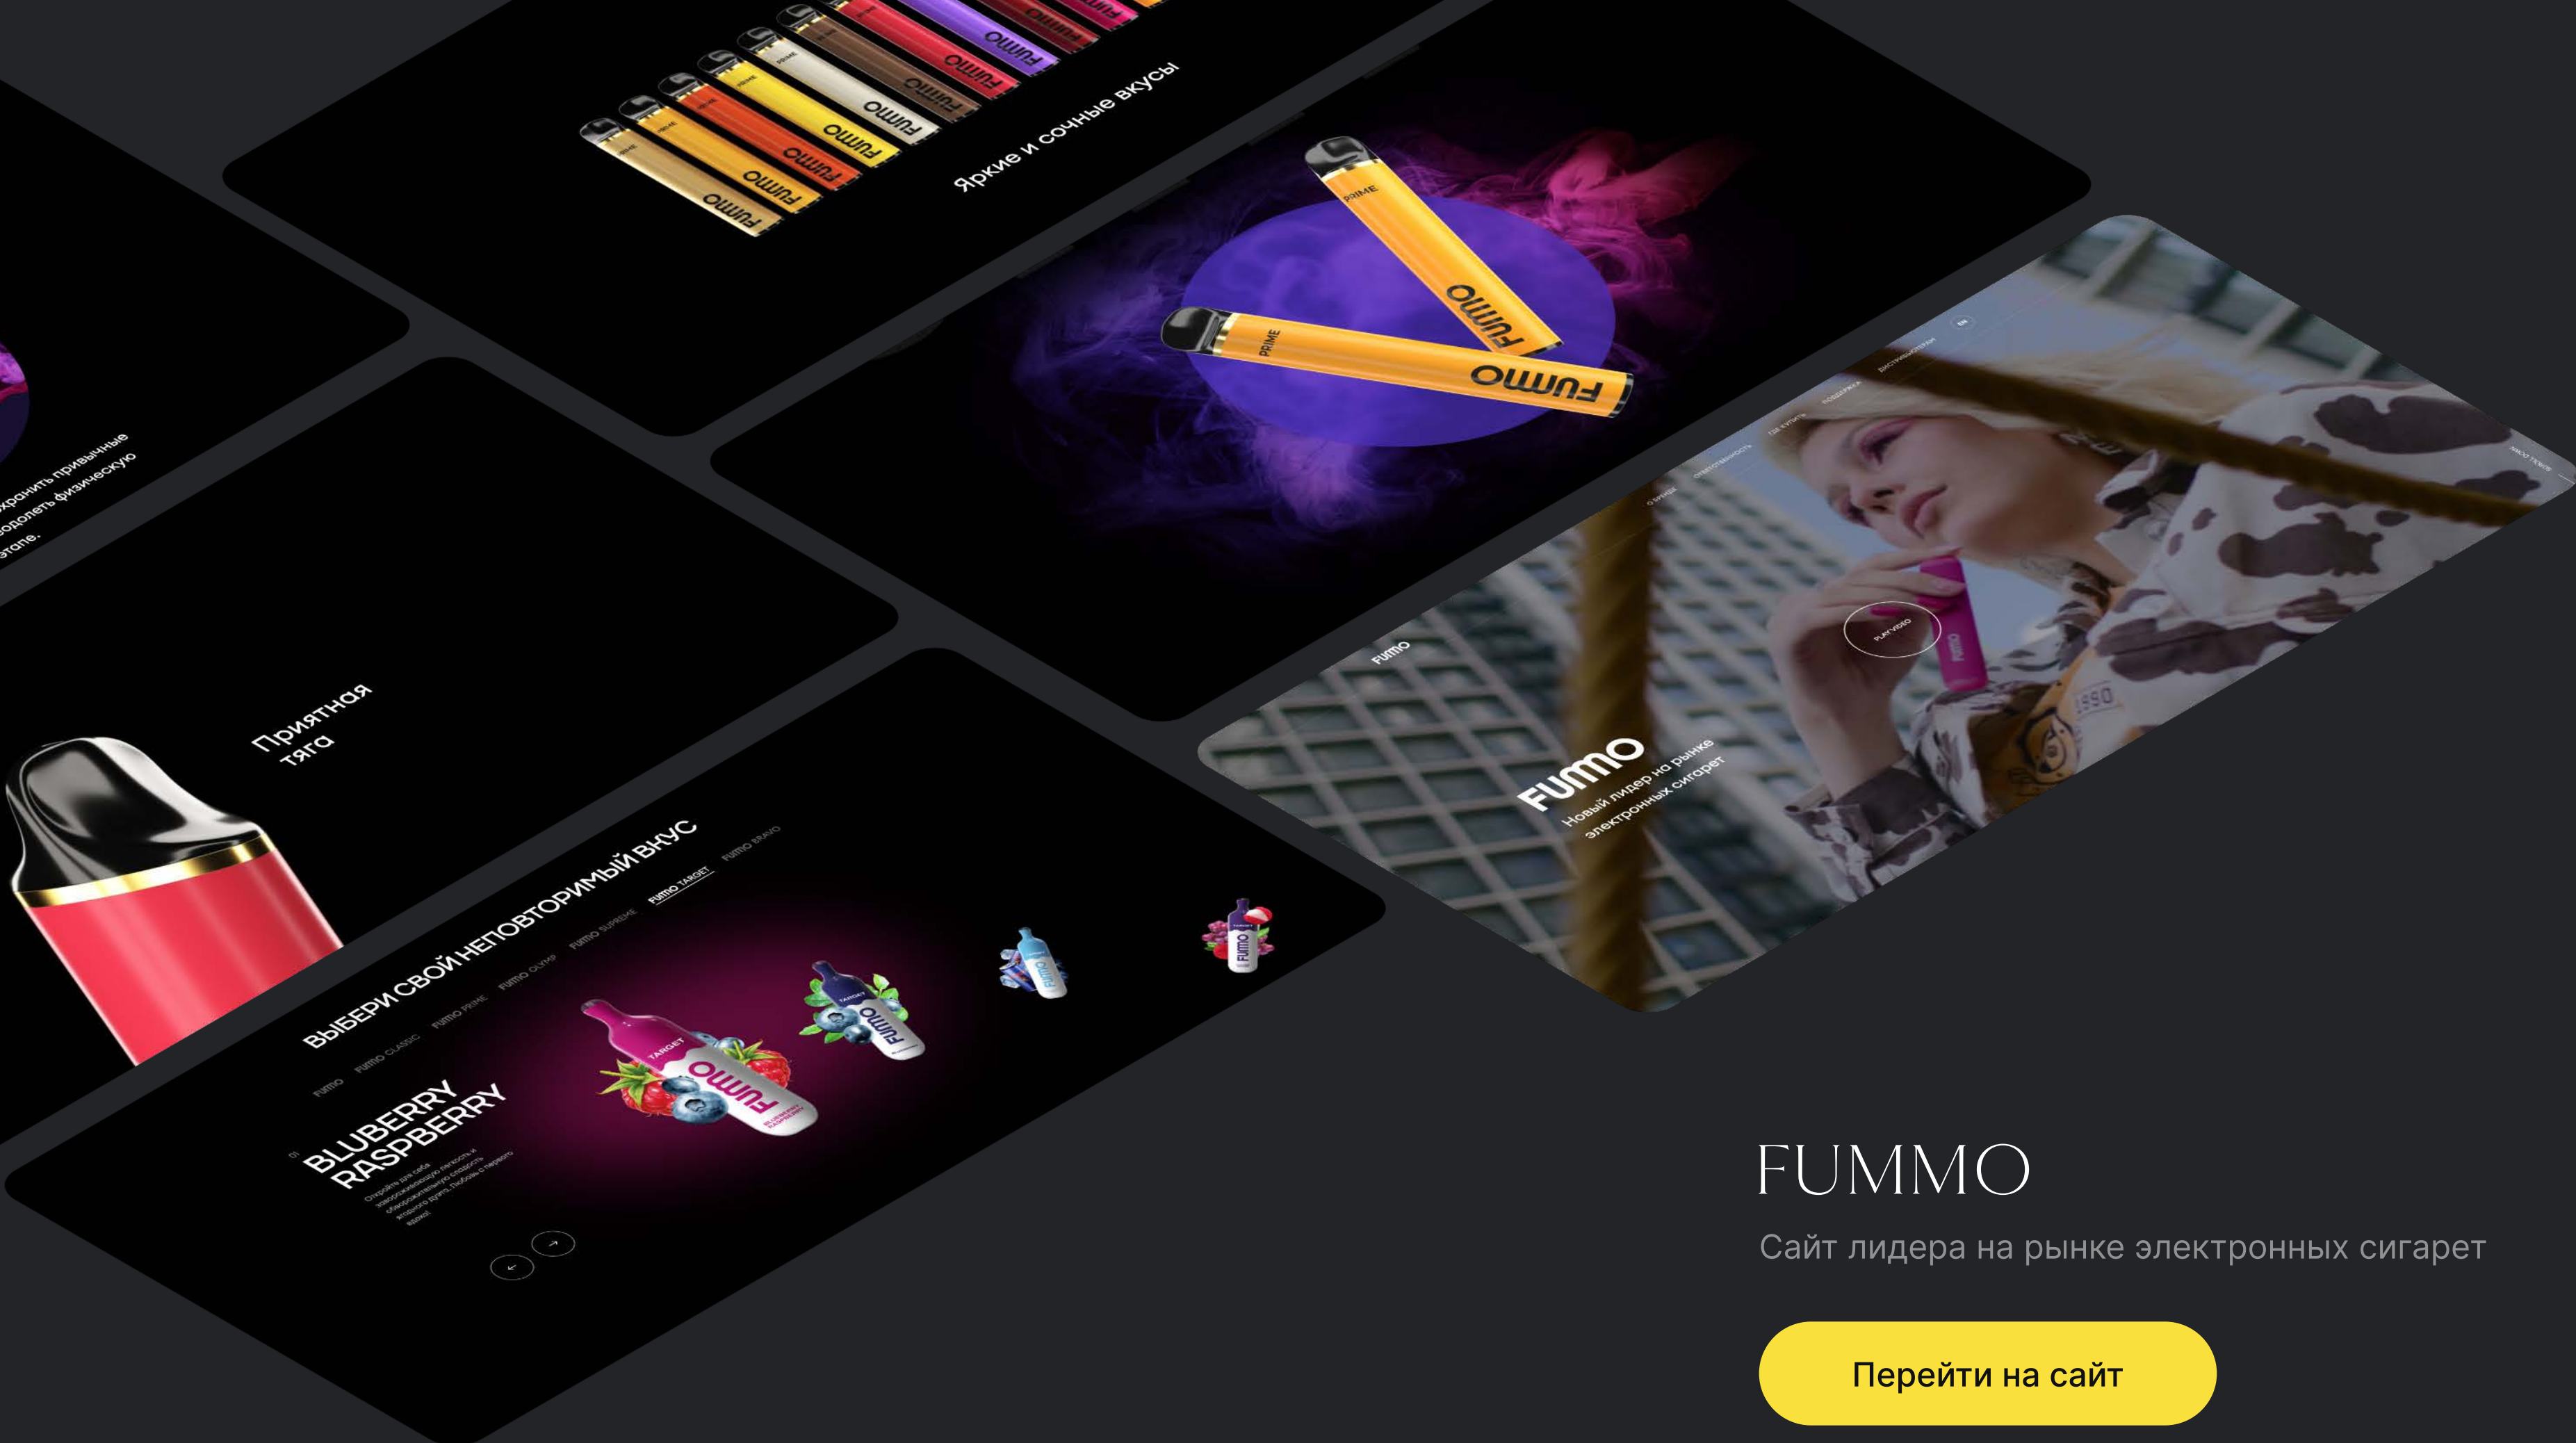

FUMMO

Сайт лидера на рынке электронных сигарет

[Перейти на сайт](#)