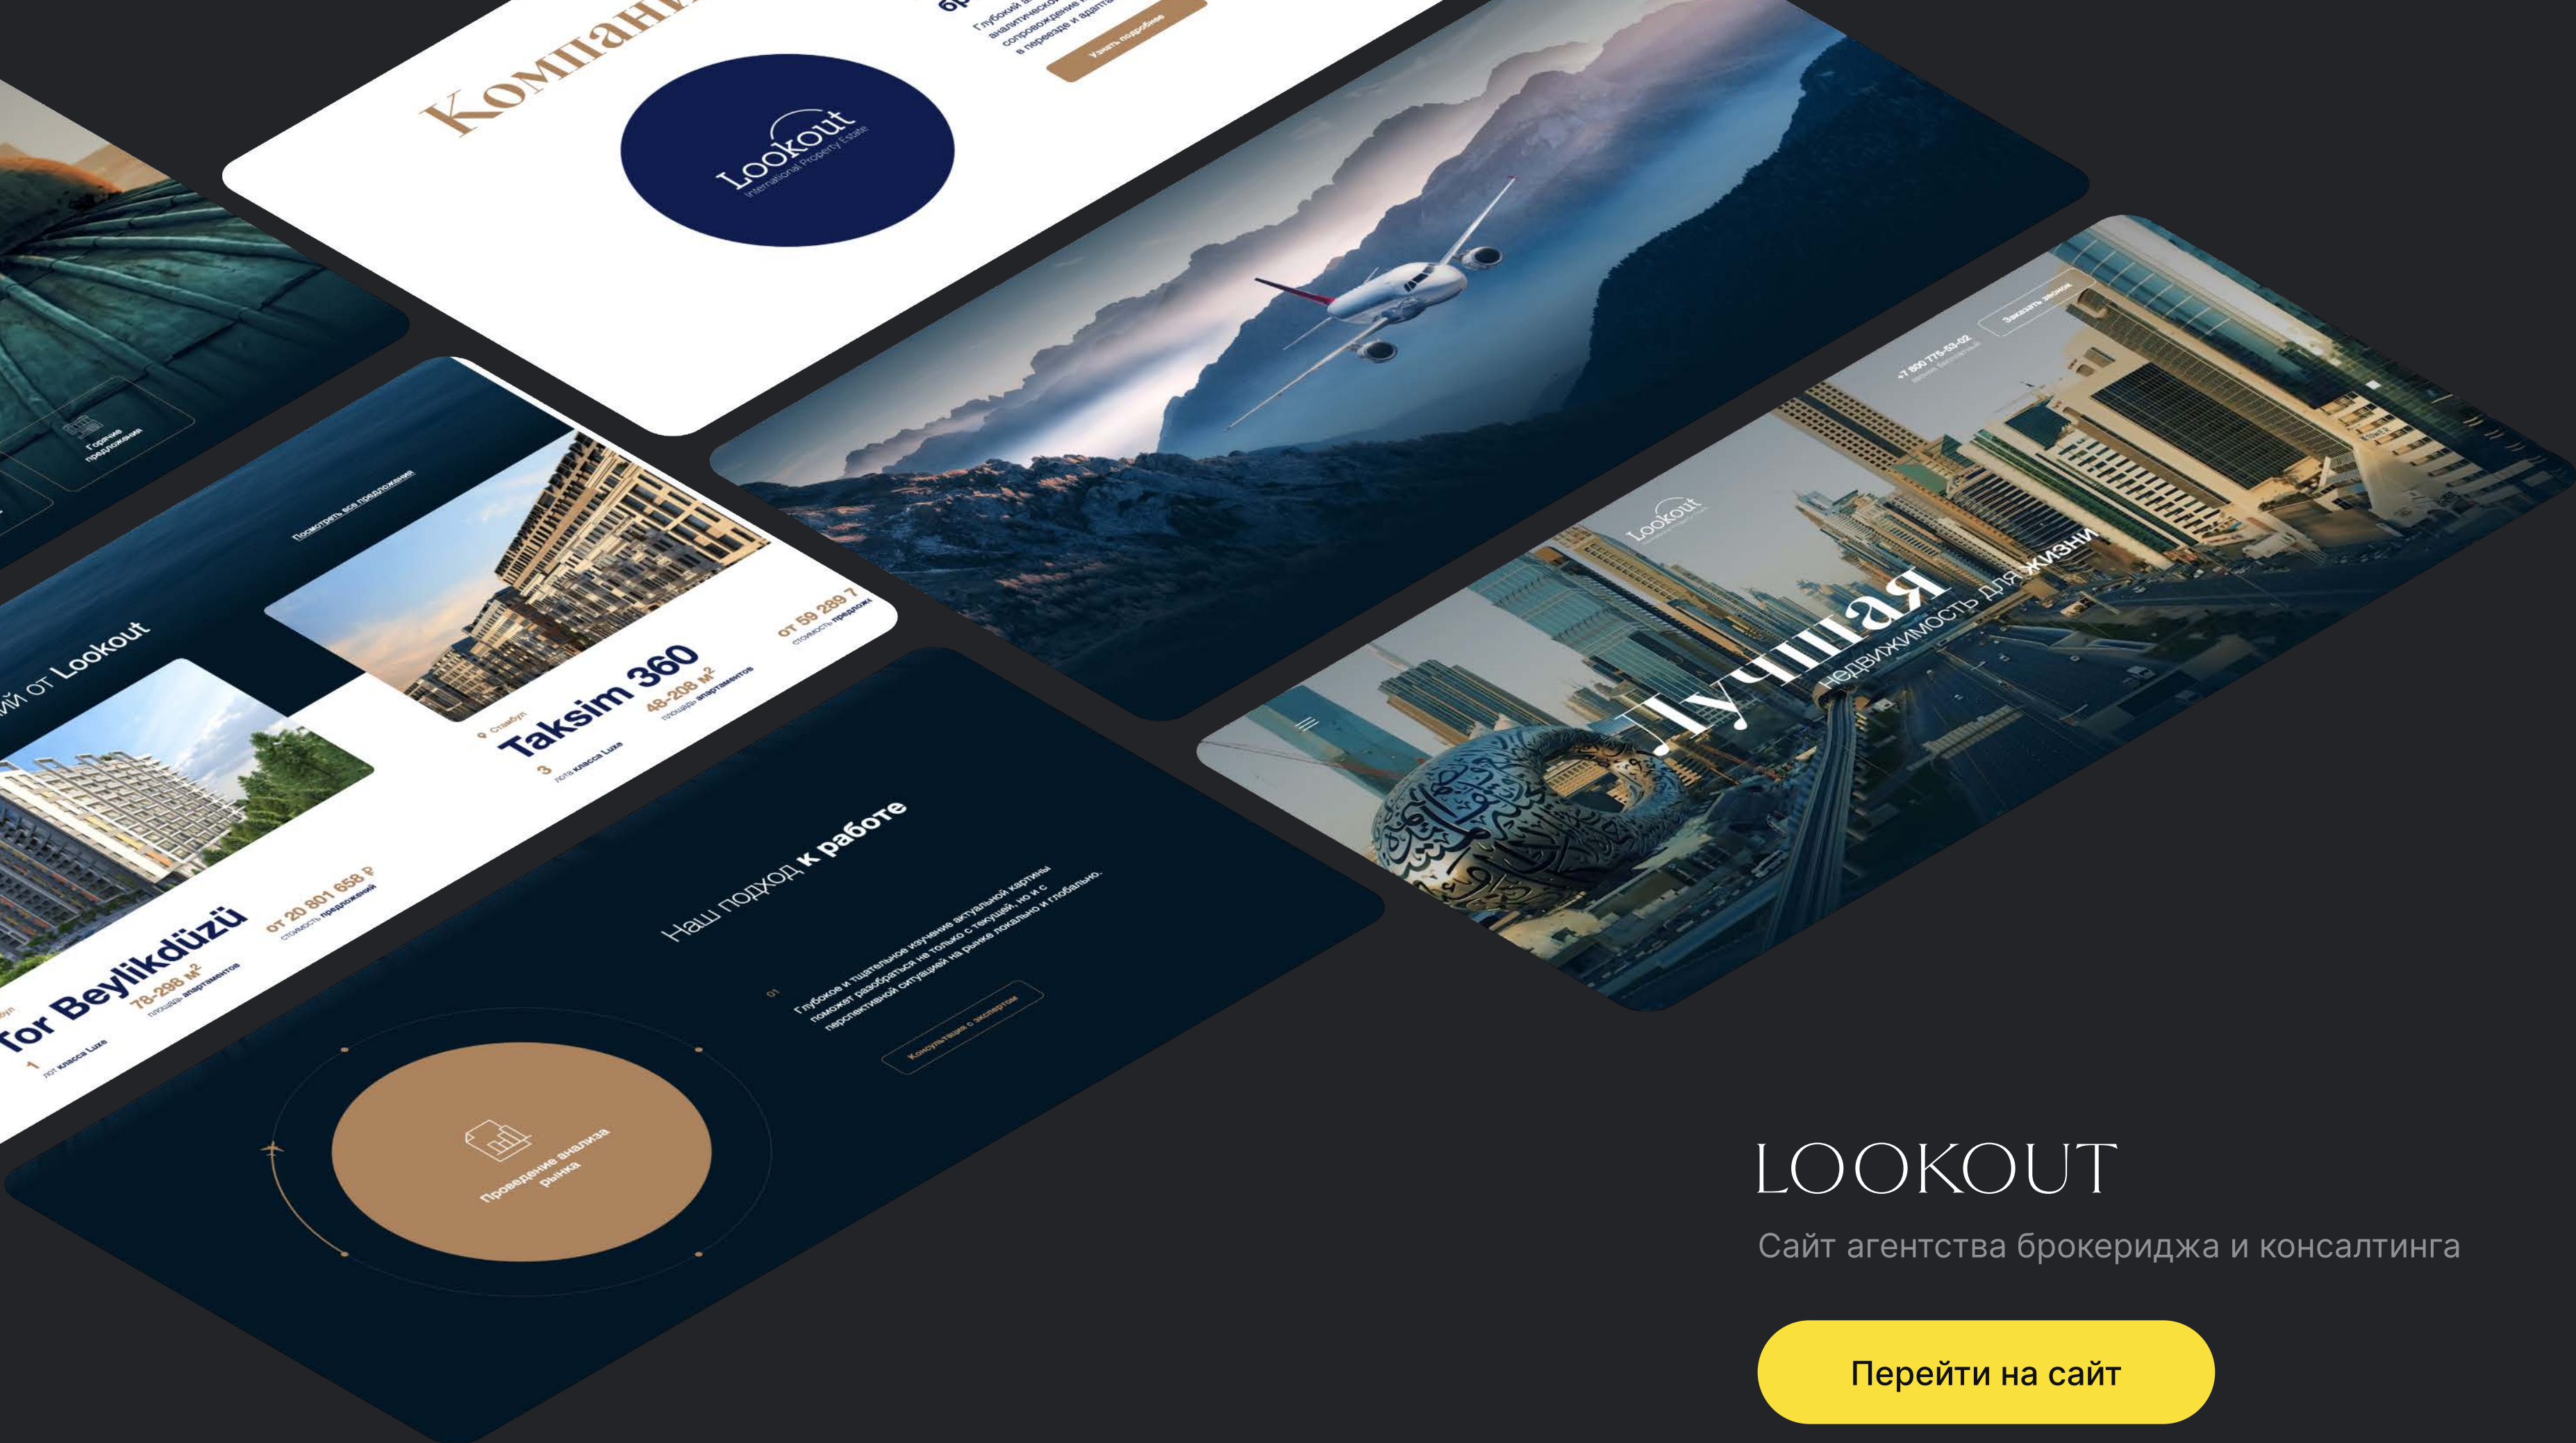

LOOKOUT

Сайт агентства брокериджа и консалтинга

[Перейти на сайт](#)