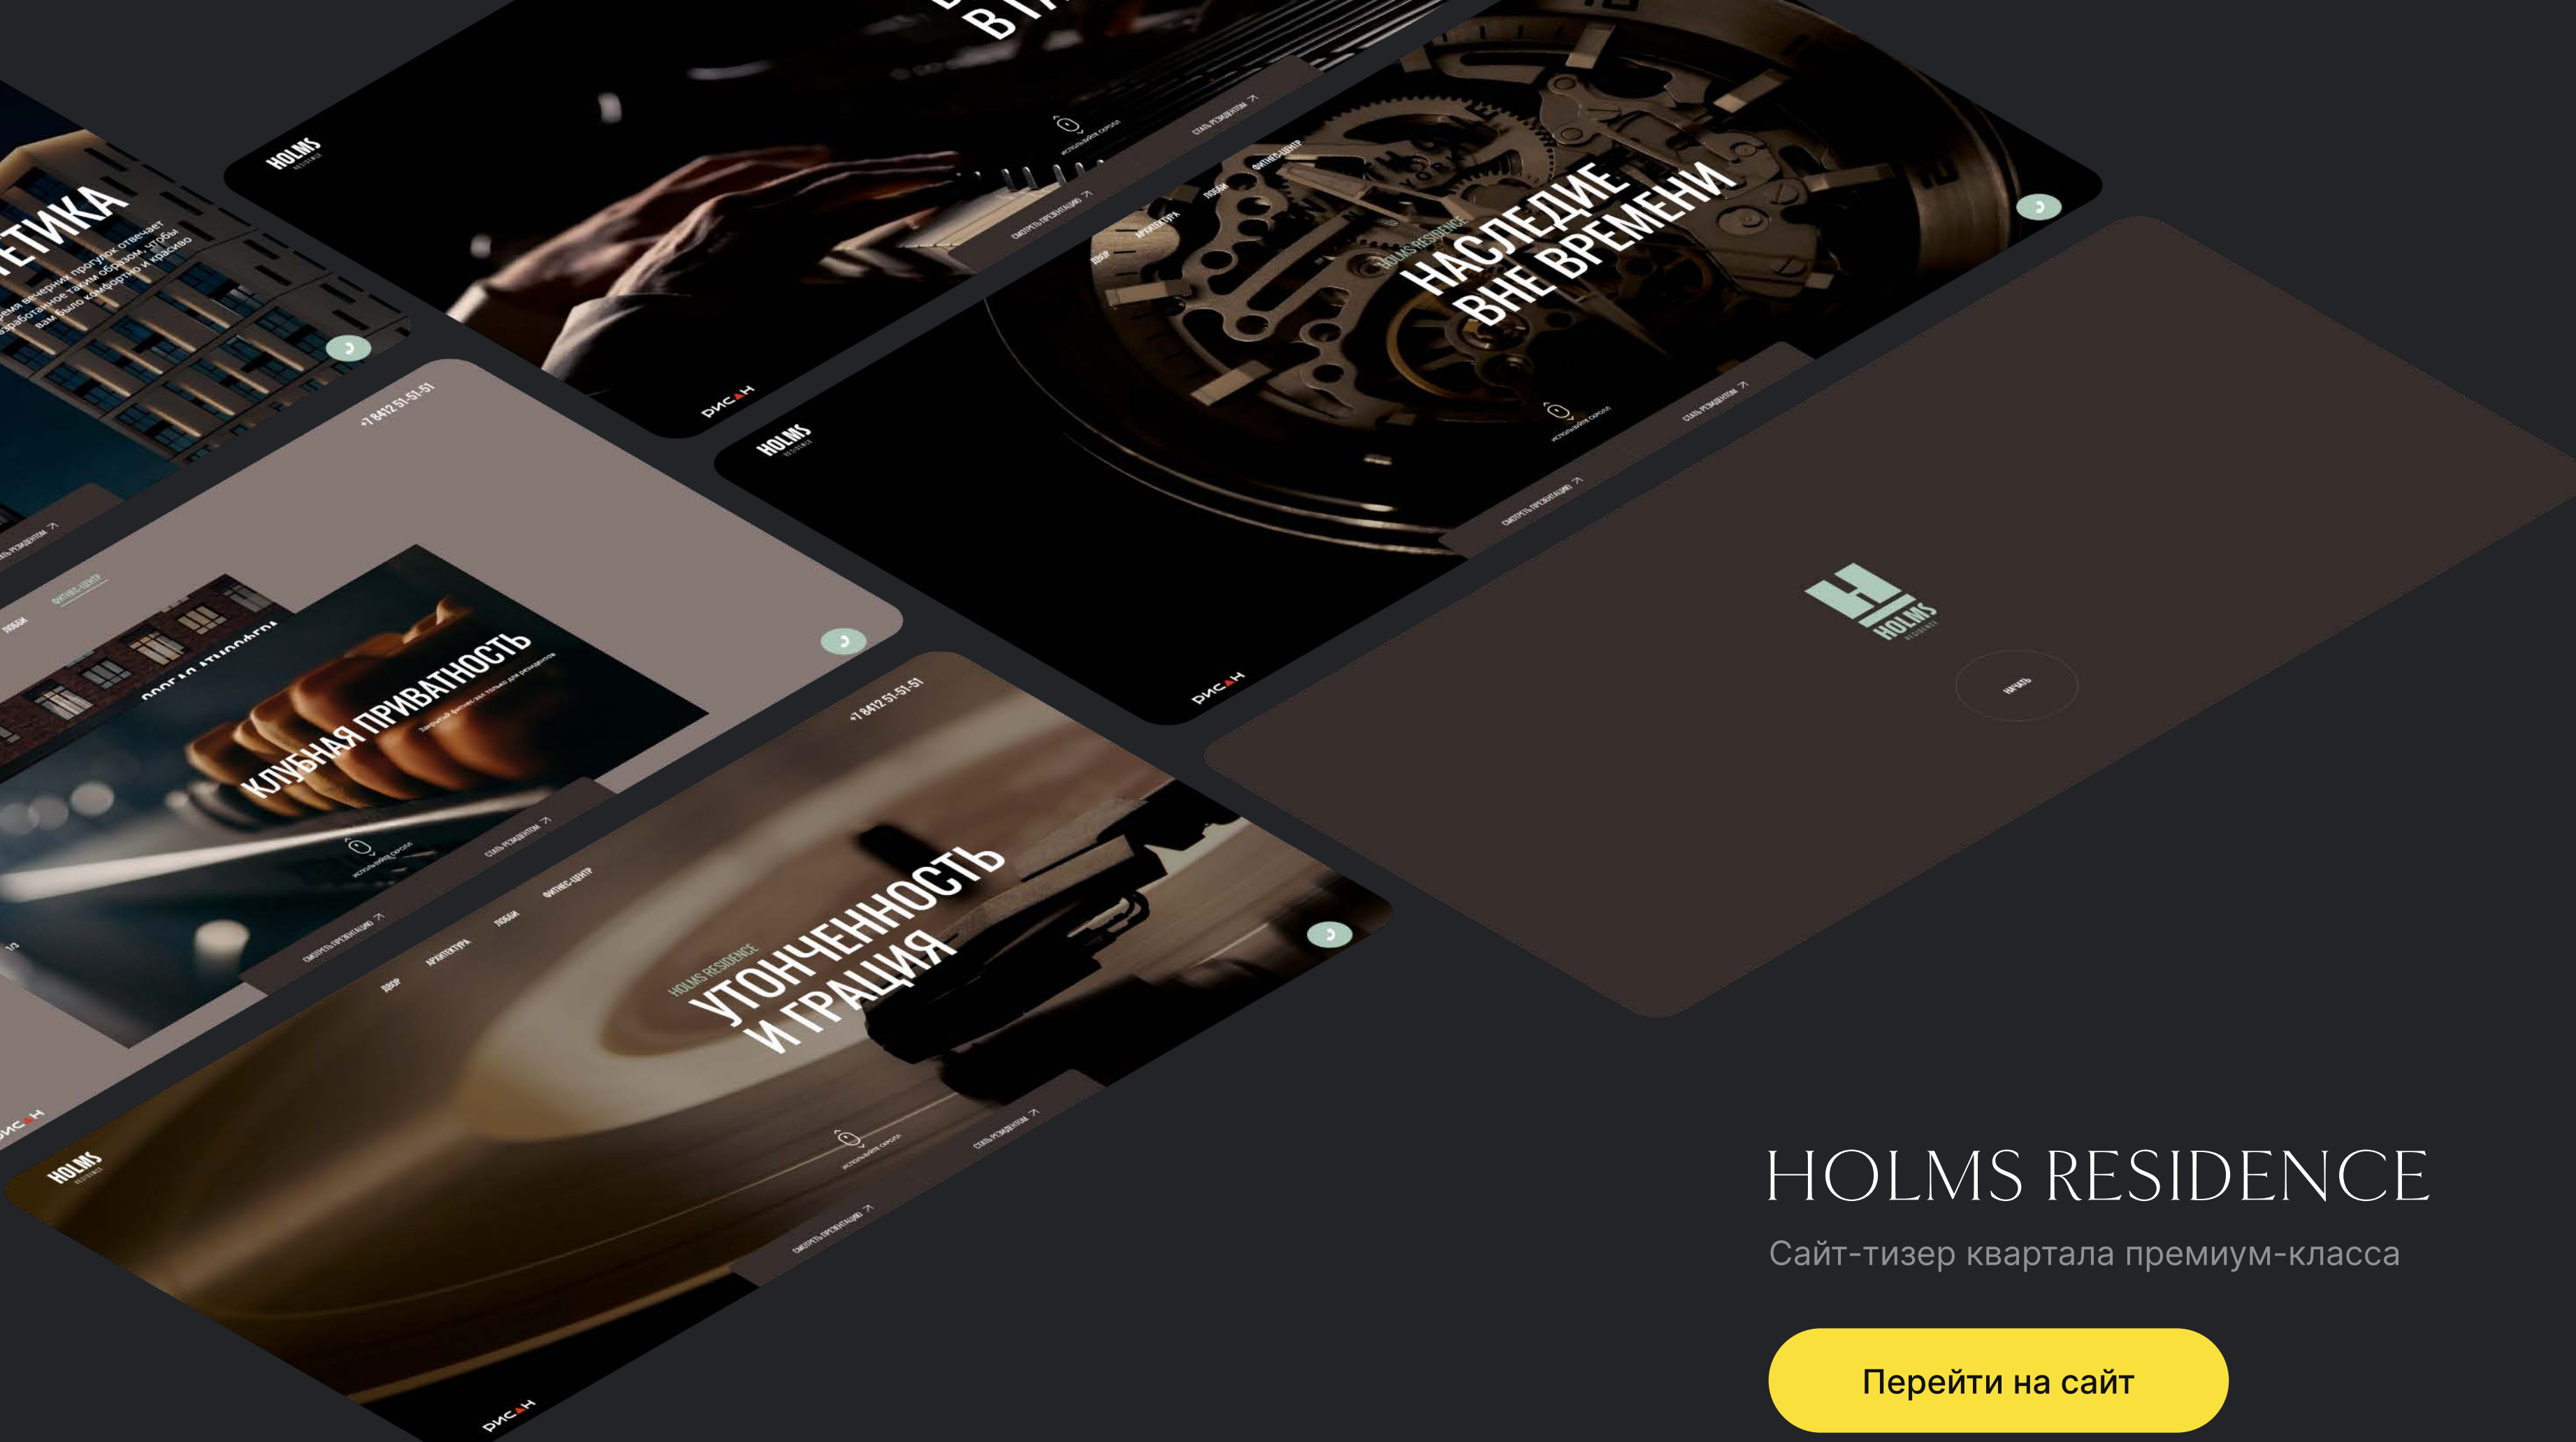

HOLMS RESIDENCE

Сайт-тизер квартала премиум-класса

[Перейти на сайт](#)